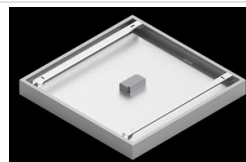

Produkt: BACKPANEL LED 5800 PLX E IP20/44 34 840 600X600**Indeks:** 19.4260.3321.34

Opis

Nowoczesny panel LED przeznaczony do montażu w sufitach podwieszonych modułowych, w sufitach podwieszanych gipsowo-kartonowych (przy wykorzystaniu ramki adaptacyjnej), bezpośrednio na stropie (przy wykorzystaniu ramki adaptacyjnej) lub za pomocą ramki adaptacyjnej z zawieszeniem. Korpus wykonany z blachy stalowej. Bezpośredni rozsył światła. Kolor oprawy - biały. Wskaźnik oddawania barw CRI>80. Zastosowanie: pomieszczenia użyteczności publicznej, biura, sale konferencyjne, lekcyjne, wykładowe itp.

Dane mechaniczne

Montaż	do wbudowania w podwieszany sufit modułowy jak również w sufit gipsowo-kartonowy, nastropowo i na zawieszach po zastosowaniu akcesoriów
Materiał	blacha stalowa
Kolor	RAL 9016 (biały)
Przesłona	PLX (opalizowane PMMA)
Odporność mechaniczna	IK04
Waga [kg]	3,1
Wymiary [mm]	596 x 596 x 34

Indeks 19.3213.0076.34

Nazwa BACKPANEL / RIM LED
AKCESORIA KPL. Z
ZAWIESZENIEM 1,5M /
600X600

Zdjęcie

Indeks 19.3213.0082.34

Nazwa BACKPANEL COMPACT LED
NASTROPOWA RAMKA
ADAPTACYJNA 34 / 600X600

Zdjęcie

Indeks 19.3213.0083.34