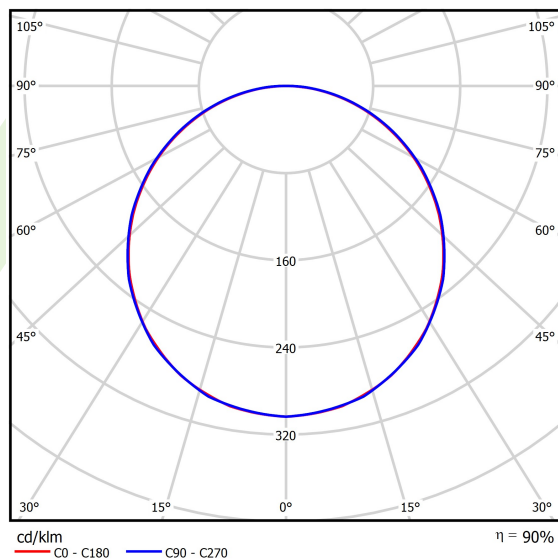

## Dane świetlne i elektryczne

Typ źródła	LED
Strumień LED [lm]	5538
Moc LED [W]	28,4
Strumień oprawy [lm]	4984
Moc oprawy [W]	31,8
Skuteczność świetlna oprawy [lm/W]	156,7
Temperatura barwowa [K]	3000
CRI	>80
SDCM (źródła LED)	3
Kąt rozsyłu światła [°]	(C0-C180) / (C90-C270) - 113,8° / 114,6°
Klasa ryzyka fotobiologicznego (PN-EN 62471)	RG0
Klasa ochrony	II
Stopień szczelności	IP20/44
Zasilanie	220..240 V, 50..60 Hz
Żywotność LED [h]	100000
Lx/By	L80/B10
Temperatura otoczenia [°C]	5 ÷ 30
Zasilacz elektroniczny	standard (E)
Współczynnik mocy cos φ	>0,95
Obciążalność obwodów	29 (B10), 46 (B16), 46 (C10), 74 (C16)

## Fotometria