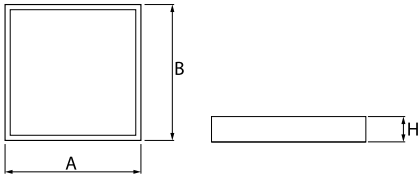

Produkt: BACKPANEL LED 5800 PLX E IP20/44 34 830 600X600

Index: 19.4260.3311.34

Beschreibung

Innenbeleuchtung. Montageart: Einbau in Moduldecken sowie Gipskartondecken, direkte Montage an der Deckenkonstruktion und Aufbaumontage an Abhänger mittels Zubehör. Gehäuse aus Stahlblech. Farbe - RAL 9016 (weiß). Abmessungen: 596 x 596 x 34 mm. Gewicht 3,1 kg. Abdeckung: PLX (PMMA opal). Der Wirkungsgrad des optischen Systems ist 90,00%. Abstrahlwinkel: (C0-C180) / (C90-C270) - 113,8° / 114,6°. Lichtquelle: LED. Farbtemperatur 3000 K. SDCM=3. CRI>80. Lebensdauer: 100000 h L80/B10. Leuchtenlichtstrom: 4984 lm. Gesamtleistungsaufnahme: 31,8 W. Leuchten Lichtausbeute: 156,7 lm/W. Vorschaltgerät: Ein/Aus (E). Netzspannung 220..240 V, 50..60 Hz. Leistungsfaktor cosφ: >0,95. Belastbarkeit der Schaltung: 29 (B10), 46 (B16), 46 (C10), 74 (C16). Umgebungstemperatur: 5 ÷ 30° C. Schutzart: IP20/44. Stoßfestigkeitsgrad: IK04. Schutzklasse: II. Photobiologische Risikoklasse (IEC/EN 62471): RG0. Die Leuchte kann in CLO-Ausführung (Constant Lumen Output) hergestellt werden.

Technische Daten

Montageart	Einbau in Moduldecken sowie Gipskartondecken, direkte Montage an der Deckenkonstruktion und Aufbaumontage an Abhänger mittels Zubehör
Leuchtenkörper	Stahlblech
Leuchtenfarbe	RAL 9016 (weiß)
Abdeckung	PLX (PMMA opal)
Stoßfestigkeitsgrad	IK04
Gewicht [kg]	3,1
Abmessungen [mm]	596 x 596 x 34