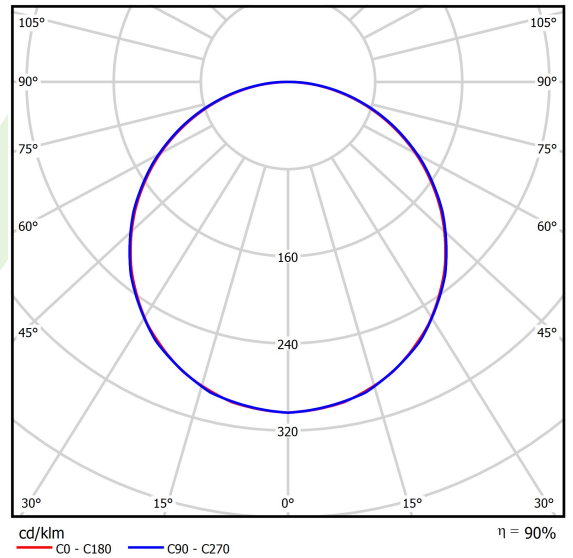

cd/klm
C0 - C180 C90 - C270