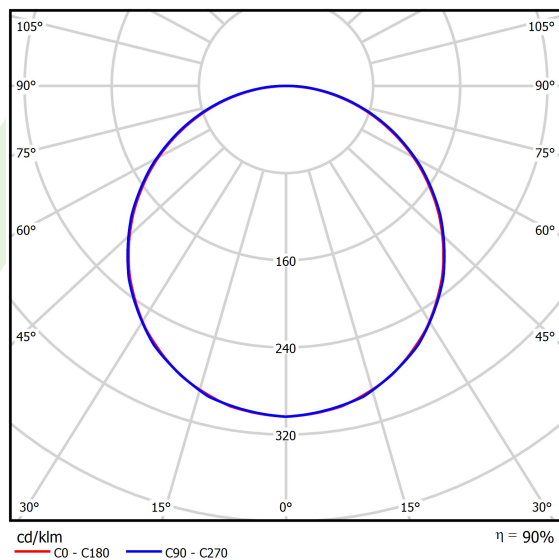

Fotometria