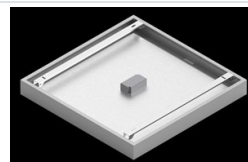

Produkt: BACKPANEL LED 4800 PLX E IP20/44 34 830 600X600**Indeks:** 19.4260.3211.34

Opis

Nowoczesny panel LED przeznaczony do montażu w sufitach podwieszonych modułowych, w sufitach podwieszanych gipsowo-kartonowych (przy wykorzystaniu ramki adaptacyjnej), bezpośrednio na stropie (przy wykorzystaniu ramki adaptacyjnej) lub za pomocą ramki adaptacyjnej z zawieszeniem. Korpus wykonany z blachy stalowej. Bezpośredni rozsył światła. Kolor oprawy - biały. Wskaźnik oddawania barw CRI>80. Zastosowanie: pomieszczenia użyteczności publicznej, biura, sale konferencyjne, lekcyjne, wykładowe itp.

Dane mechaniczne

Montaż	do wbudowania w podwieszany sufit modułowy jak również w sufit gipsowo-kartonowy, nastropowo i na zawieszach po zastosowaniu akcesoriów
Materiał	blacha stalowa
Kolor	RAL 9016 (biały)
Przesłona	PLX (opalizowane PMMA)
Odporność mechaniczna	IK04
Waga [kg]	1,61
Wymiary [mm]	596 x 596 x 34

Indeks 19.3213.0076.34

Nazwa BACKPANEL / RIM LED
AKCESORIA KPL. Z
ZAWIESZENIEM 1,5M /
600X600

Zdjęcie

Indeks 19.3213.0082.34

Nazwa BACKPANEL COMPACT LED
NASTROPOWA RAMKA
ADAPTACYJNA 34 / 600X600

Zdjęcie

Indeks 19.3213.0083.34