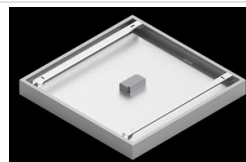

Produkt: BACKPANEL LED 3800 PLX EDD IP20/44 34 840 600X600**Indeks:** 19.4260.3123.34

Opis

Nowoczesny panel LED przeznaczony do montażu w sufitach podwieszonych modułowych, w sufitach podwieszanych gipsowo-kartonowych (przy wykorzystaniu ramki adaptacyjnej), bezpośrednio na stropie (przy wykorzystaniu ramki adaptacyjnej) lub za pomocą ramki adaptacyjnej z zawieszeniem. Korpus wykonany z blachy stalowej. Bezpośredni rozsył światła. Kolor oprawy - biały. Wskaźnik oddawania barw CRI>80. Zastosowanie: pomieszczenia użyteczności publicznej, biura, sale konferencyjne, lekcyjne, wykładowe itp.

Dane mechaniczne

Montaż	do wbudowania w podwieszany sufit modułowy jak również w sufit gipsowo-kartonowy, nastropowo i na zawieszach po zastosowaniu akcesoriów
Materiał	blacha stalowa
Kolor	RAL 9016 (biały)
Przesłona	PLX (opalizowane PMMA)
Odporność mechaniczna	IK04
Waga [kg]	2
Wymiary [mm]	596 x 596 x 34

Indeks 19.3213.0076.34

Nazwa BACKPANEL / RIM LED
AKCESORIA KPL. Z
ZAWIESZENIEM 1,5M /
600X600

Zdjęcie

Indeks 19.3213.0082.34

Nazwa BACKPANEL COMPACT LED
NASTROPOWA RAMKA
ADAPTACYJNA 34 / 600X600

Zdjęcie

Indeks 19.3213.0083.34