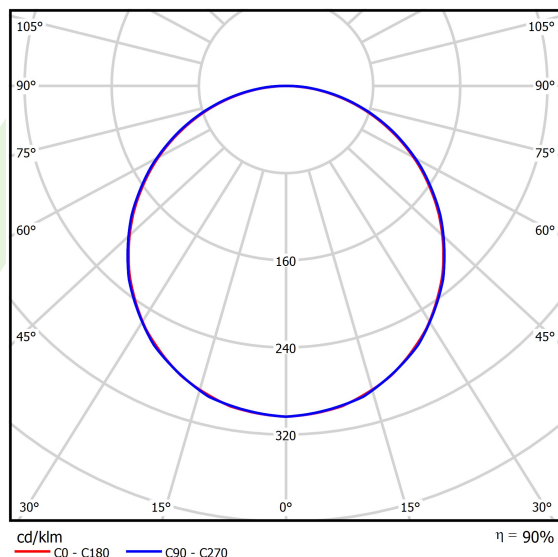

Fotometria