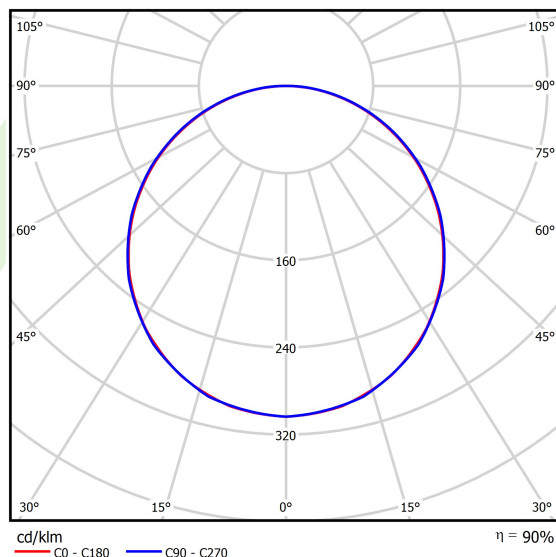

## Dane świetlne i elektryczne

Typ źródła	LED
Strumień LED [lm]	3924
Moc LED [W]	18,4
Strumień oprawy [lm]	3532
Moc oprawy [W]	20,6
Skuteczność świetlna oprawy [lm/W]	171,4
Temperatura barwowa [K]	4000
CRI	>80
SDCM (źródła LED)	3
Kąt rozsyłu światła [°]	(C0-C180) / (C90-C270) - 113,8° / 114,6°
Klasa ryzyka fotobiologicznego (PN-EN 62471)	RG0
Klasa ochrony	II
Stopień szczelności	IP20/44
Zasilanie	220..240 V, 50..60 Hz
Żywotność LED [h]	100000
Lx/By	L80/B10
Temperatura otoczenia [°C]	5 ÷ 30
Zasilacz elektroniczny	standard (E)
Współczynnik mocy cos φ	>0,95
Obciążalność obwodów	31 (B10), 50 (B16), 50 (C10), 80 (C16)

## Fotometria