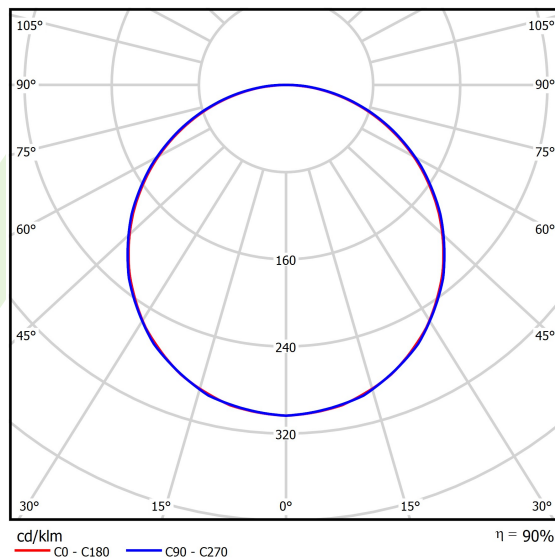

Fotometria