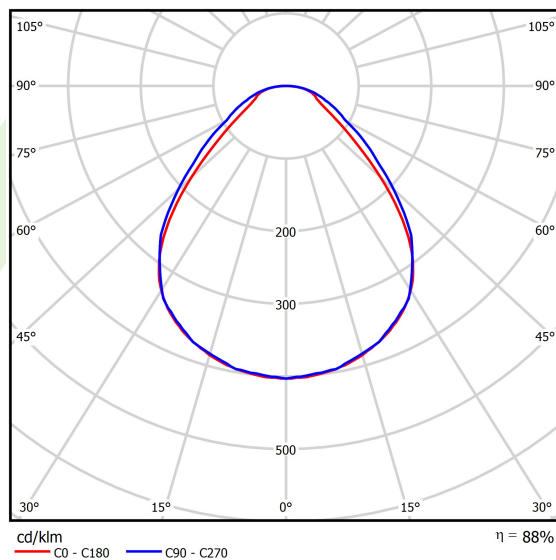

## Dane świetlne i elektryczne

Typ źródła	LED
Strumień LED [lm]	5829
Moc LED [W]	28,4
Strumień oprawy [lm]	5130
Moc oprawy [W]	31,8
Skuteczność świetlna oprawy [lm/W]	161,3
Temperatura barwowa [K]	4000
CRI	>80
SDCM (źródła LED)	3
Kąt rozsyłu światła [°]	(C0-C180) / (C90-C270) - 88,6° / 93°
Klasa ryzyka fotobiologicznego (PN-EN 62471)	RG0
Klasa ochrony	II
Stopień szczelności	IP20/44
Zasilanie	220..240 V, 50..60 Hz
Żywotność LED [h]	100000
Lx/By	L80/B10
Temperatura otoczenia [°C]	5 ÷ 30
Zasilacz elektroniczny	DIM DALI (EDD)
Współczynnik mocy cos φ	>0,95
Obciążalność obwodów	20 (B10), 30 (B16), 32 (C10), 52 (C16)

## Fotometria