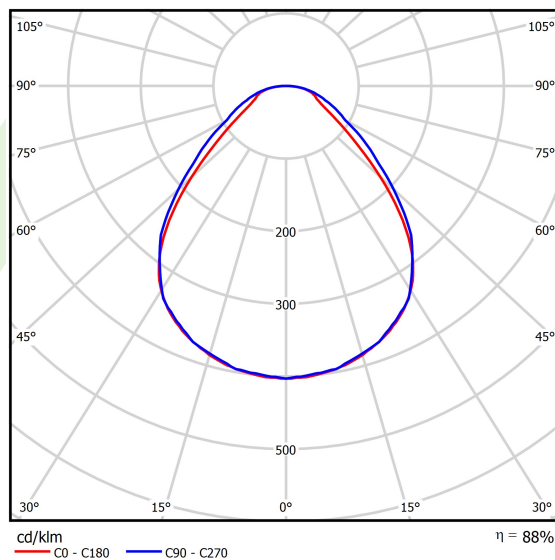

## Dane świetlne i elektryczne

Typ źródła	LED
Strumień LED [lm]	5829
Moc LED [W]	28,4
Strumień oprawy [lm]	5130
Moc oprawy [W]	31,8
Skuteczność świetlna oprawy [lm/W]	161,3
Temperatura barwowa [K]	4000
CRI	>80
SDCM (źródła LED)	3
Kąt rozsyłu światła [°]	(C0-C180) / (C90-C270) - 88,6° / 93°
Klasa ryzyka fotobiologicznego (PN-EN 62471)	RG0
Klasa ochrony	II
Stopień szczelności	IP20/44
Zasilanie	220..240 V, 50..60 Hz
Żywotność LED [h]	100000
Lx/By	L80/B10
Temperatura otoczenia [°C]	5 ÷ 30
Zasilacz elektroniczny	standard (E)
Współczynnik mocy cos φ	>0,95
Obciążalność obwodów	29 (B10), 46 (B16), 46 (C10), 74 (C16)

## Fotometria