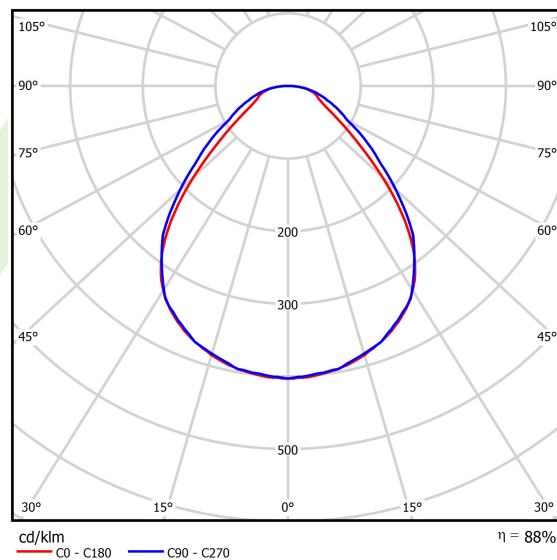

## Dane świetlne i elektryczne

Typ źródła	LED
Strumień LED [lm]	5538
Moc LED [W]	28,4
Strumień oprawy [lm]	4873
Moc oprawy [W]	31,8
Skuteczność świetlna oprawy [lm/W]	153,2
Temperatura barwowa [K]	3000
CRI	>80
SDCM (źródła LED)	3
Kąt rozsyłu światła [°]	(C0-C180) / (C90-C270) - 88,6° / 93°
Klasa ryzyka fotobiologicznego (PN-EN 62471)	RG0
Klasa ochrony	II
Stopień szczelności	IP20/44
Zasilanie	220..240 V, 50..60 Hz
Żywotność LED [h]	100000
Lx/By	L80/B10
Temperatura otoczenia [°C]	5 ÷ 30
Zasilacz elektroniczny	DIM DALI (EDD)
Współczynnik mocy cos φ	>0,95
Obciążalność obwodów	20 (B10), 30 (B16), 32 (C10), 52 (C16)

## Fotometria