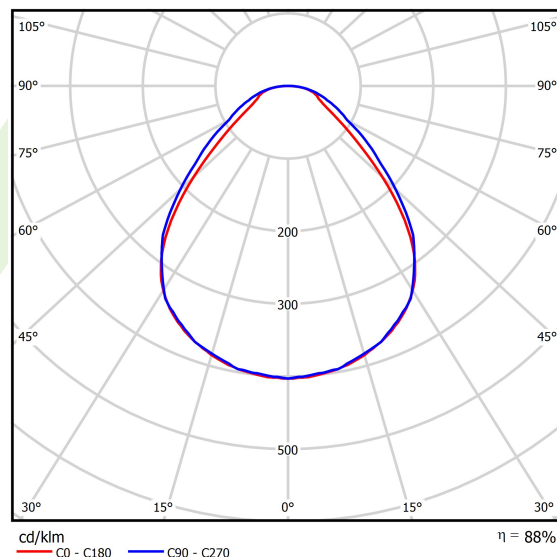

Dane mechaniczne

Montaż	do wbudowania w podwieszany sufit modułowy jak również w sufit gipsowo-kartonowy, nastropowo i na zawieszach po zastosowaniu akcesoriów
Materiał	blacha stalowa
Kolor	RAL 9016 (biały)
Przesłona	Micro-PRM (mikropryzma PMMA)
Odporność mechaniczna	IK04
Waga [kg]	3,1
Wymiary [mm]	1195 x 295 x 34

Fotometria

Akcesoria

Indeks 19.3213.0080.34

Nazwa BACKPANEL LED RECESSED ACCESSORIES 34 / 1200X300

Zdjęcie

Indeks 19.3213.0074.34

Nazwa BACKPANEL LED SURFACE ACCESSORIES 34 / 1200X300

Zdjęcie

Indeks 19.3213.0077.34

Nazwa BACKPANEL LED AKCESORIA KPL. Z ZAWIESZENIEM 1,5M / 1200X300

Zdjęcie