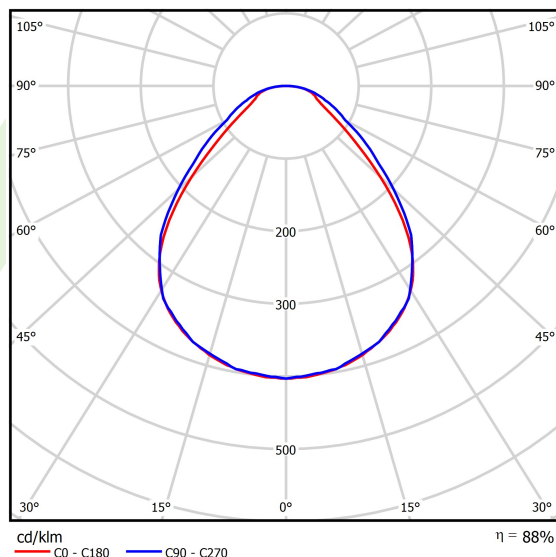

## Dane świetlne i elektryczne

Typ źródła	LED
Strumień LED [lm]	4822
Moc LED [W]	24,3
Strumień oprawy [lm]	4243
Moc oprawy [W]	27,2
Skuteczność świetlna oprawy [lm/W]	155,9
Temperatura barwowa [K]	3000
CRI	>80
SDCM (źródła LED)	3
Kąt rozsyłu światła [°]	(C0-C180) / (C90-C270) - 88,6° / 93°
Klasa ryzyka fotobiologicznego (PN-EN 62471)	RG0
Klasa ochrony	II
Stopień szczelności	IP20/44
Zasilanie	220..240 V, 50..60 Hz
Żywotność LED [h]	100000
Lx/By	L80/B10
Temperatura otoczenia [°C]	5 ÷ 30
Zasilacz elektroniczny	DIM DALI (EDD)
Współczynnik mocy cos φ	>0,95
Obciążalność obwodów	20 (B10), 30 (B16), 32 (C10), 52 (C16)

## Fotometria