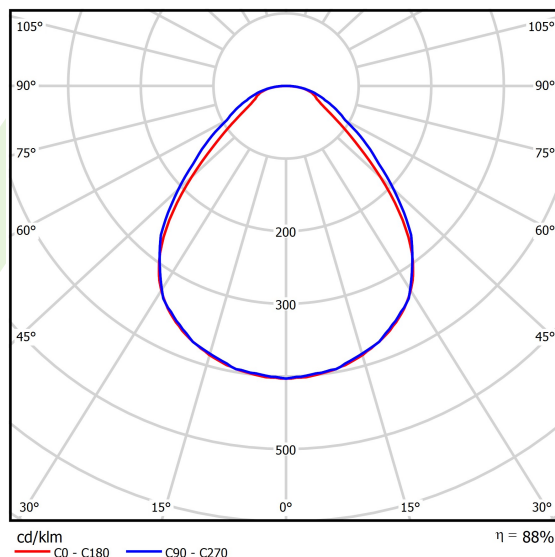

## Dane świetlne i elektryczne

Typ źródła	LED
Strumień LED [lm]	4822
Moc LED [W]	24,3
Strumień oprawy [lm]	4243
Moc oprawy [W]	27,2
Skuteczność świetlna oprawy [lm/W]	155,9
Temperatura barwowa [K]	3000
CRI	>80
SDCM (źródła LED)	3
Kąt rozsyłu światła [°]	(C0-C180) / (C90-C270) - 88,6° / 93°
Klasa ryzyka fotobiologicznego (PN-EN 62471)	RG0
Klasa ochrony	II
Stopień szczelności	IP20/44
Zasilanie	220..240 V, 50..60 Hz
Żywotność LED [h]	100000
Lx/By	L80/B10
Temperatura otoczenia [°C]	5 ÷ 30
Zasilacz elektroniczny	DIM DALI (EDD)
Współczynnik mocy cos φ	>0,95
Obciążalność obwodów	20 (B10), 30 (B16), 32 (C10), 52 (C16)

## Fotometria