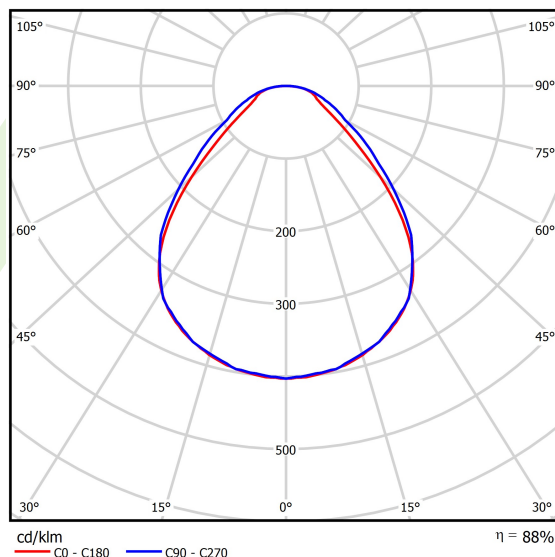

Dane mechaniczne

Montaż	do wbudowania w podwieszany sufit modułowy jak również w sufit gipsowo-kartonowy, nastropowo i na zawieszach po zastosowaniu akcesoriów
Materiał	blacha stalowa
Kolor	RAL 9016 (biały)
Przesłona	Micro-PRM (mikropryzma PMMA)
Odporność mechaniczna	IK04
Waga [kg]	3,1
Wymiary [mm]	1195 x 295 x 34

Fotometria

Akcesoria

Indeks 19.3213.0080.34

Nazwa BACKPANEL LED RECESSED
ACCESSORIES 34 / 1200X300

Zdjęcie

Indeks 19.3213.0074.34

Nazwa BACKPANEL LED SURFACE
ACCESSORIES 34 / 1200X300

Zdjęcie

Indeks 19.3213.0077.34

Nazwa BACKPANEL LED AKCESORIA
KPL. Z ZAWIESZENIEM 1,5M /
1200X300

Zdjęcie