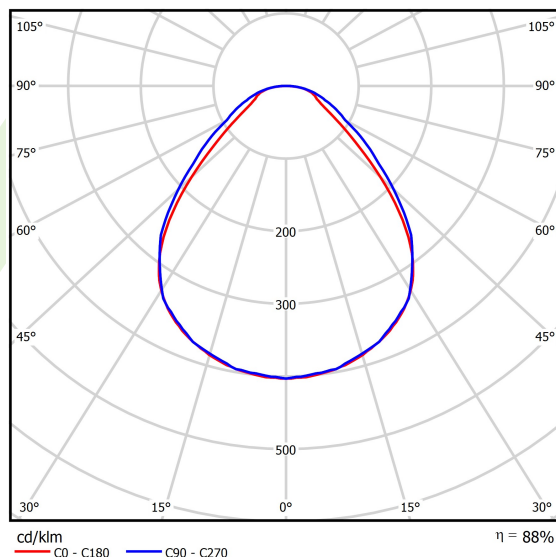

Dane mechaniczne

Montaż	do wbudowania w podwieszany sufit modułowy jak również w sufit gipsowo-kartonowy, nastropowo i na zawieszach po zastosowaniu akcesoriów
Materiał	blacha stalowa
Kolor	RAL 9016 (biały)
Przesłona	Micro-PRM (mikropryzma PMMA)
Odporność mechaniczna	IK04
Waga [kg]	3,1
Wymiary [mm]	1195 x 295 x 34

Fotometria

Akcesoria

Indeks 19.3213.0080.34

Nazwa BACKPANEL LED RECESSED ACCESSORIES 34 / 1200X300

Zdjęcie

Indeks 19.3213.0074.34

Nazwa BACKPANEL LED SURFACE ACCESSORIES 34 / 1200X300

Zdjęcie

Indeks 19.3213.0077.34

Nazwa BACKPANEL LED AKCESORIA KPL. Z ZAWIESZENIEM 1,5M / 1200X300

Zdjęcie