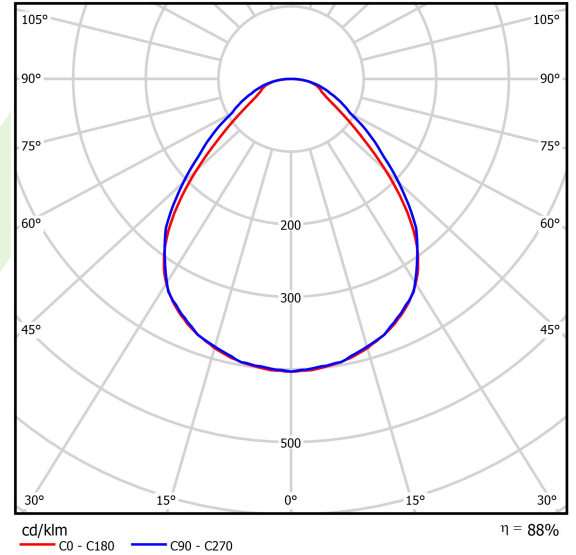

## Dane świetlne i elektryczne

Typ źródła	LED
Strumień LED [lm]	4822
Moc LED [W]	24,3
Strumień oprawy [lm]	4243
Moc oprawy [W]	27,2
Skuteczność świetlna oprawy [lm/W]	155,9
Temperatura barwowa [K]	3000
CRI	>80
SDCM (źródła LED)	3
Kąt rozsyłu światła [°]	(C0-C180) / (C90-C270) - 88,6° / 93°
Klasa ryzyka fotobiologicznego (PN-EN 62471)	RG0
Klasa ochrony	II
Stopień szczelności	IP20/44
Zasilanie	220..240 V, 50..60 Hz
Żywotność LED [h]	100000
Lx/By	L80/B10
Temperatura otoczenia [°C]	5 ÷ 30
Zasilacz elektroniczny	standard (E)
Współczynnik mocy cos φ	>0,95
Obciążalność obwodów	31 (B10), 50 (B16), 50 (C10), 80 (C16)

## Fotometria