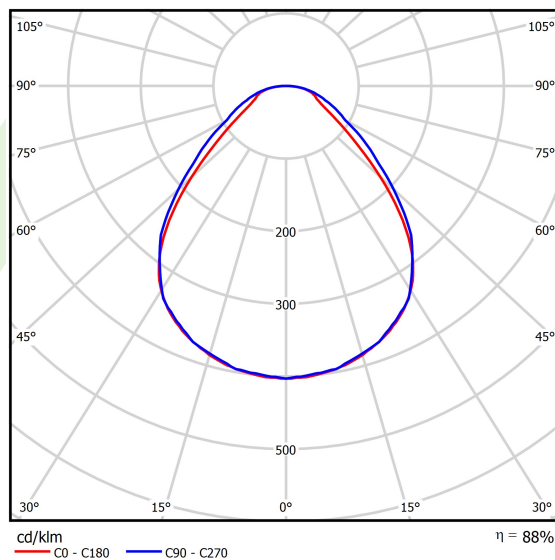

Dane mechaniczne

Montaż	do wbudowania w podwieszany sufit modułowy jak również w sufit gipsowo-kartonowy, nastropowo i na zawieszach po zastosowaniu akcesoriów
Materiał	blacha stalowa
Kolor	RAL 9016 (biały)
Przesłona	Micro-PRM (mikropryzma PMMA)
Odporność mechaniczna	IK04
Waga [kg]	3,1
Wymiary [mm]	1195 x 295 x 34

Fotometria

Akcesoria

Indeks 19.3213.0080.34

Nazwa BACKPANEL LED RECESSED ACCESSORIES 34 / 1200X300

Zdjęcie

Indeks 19.3213.0074.34

Nazwa BACKPANEL LED SURFACE ACCESSORIES 34 / 1200X300

Zdjęcie

Indeks 19.3213.0077.34

Nazwa BACKPANEL LED AKCESORIA KPL. Z ZAWIESZENIEM 1,5M / 1200X300

Zdjęcie