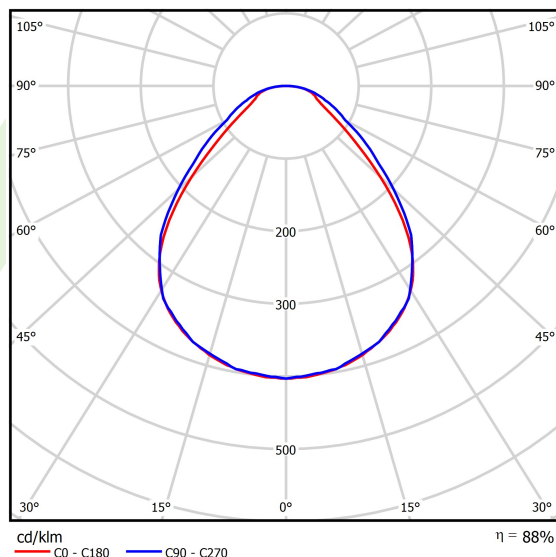

## Dane świetlne i elektryczne

Typ źródła	LED
Strumień LED [lm]	3728
Moc LED [W]	18,4
Strumień oprawy [lm]	3281
Moc oprawy [W]	20,6
Skuteczność świetlna oprawy [lm/W]	159,2
Temperatura barwowa [K]	3000
CRI	>80
SDCM (źródła LED)	3
Kąt rozsyłu światła [°]	(C0-C180) / (C90-C270) - 88,6° / 93°
Klasa ryzyka fotobiologicznego (PN-EN 62471)	RG0
Klasa ochrony	II
Stopień szczelności	IP20/44
Zasilanie	220..240 V, 50..60 Hz
Żywotność LED [h]	100000
Lx/By	L80/B10
Temperatura otoczenia [°C]	5 ÷ 30
Zasilacz elektroniczny	DIM DALI (EDD)
Współczynnik mocy cos φ	>0,95
Obciążalność obwodów	20 (B10), 30 (B16), 32 (C10), 52 (C16)

## Fotometria