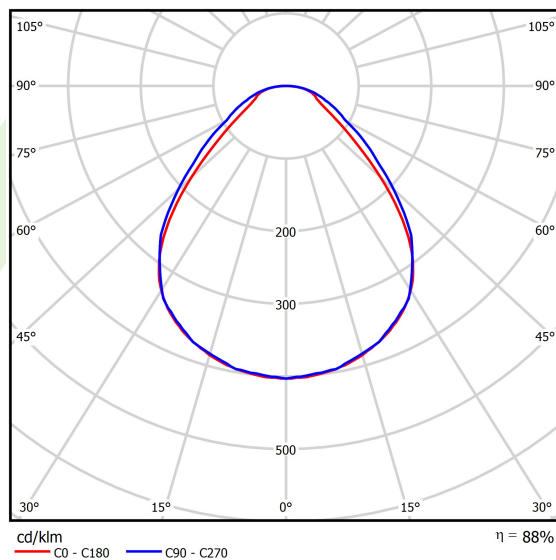

Fotometria