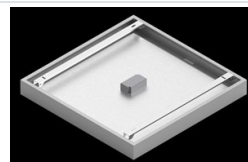

Produkt: BACKPANEL LED 5800 MICRO-PRM E IP20/44 34 830 600X600**Indeks:** 19.4260.1311.34

Opis

Nowoczesny panel LED przeznaczony do montażu w sufitach podwieszonych modułowych, w sufitach podwieszanych gipsowo-kartonowych (przy wykorzystaniu ramki adaptacyjnej), bezpośrednio na stropie (przy wykorzystaniu ramki adaptacyjnej) lub za pomocą ramki adaptacyjnej z zawieszeniem. Korpus wykonany z blachy stalowej. Bezpośredni rozsył światła. Kolor oprawy - biały. Wskaźnik oddawania barw CRI>80. Zastosowanie: pomieszczenia użyteczności publicznej, biura, sale konferencyjne, lekcyjne, wykładowe itp.

Dane mechaniczne

Montaż	do wbudowania w podwieszany sufit modułowy jak również w sufit gipsowo-kartonowy, nastropowo i na zawieszach po zastosowaniu akcesoriów
Materiał	blacha stalowa
Kolor	RAL 9016 (biały)
Przesłona	Micro-PRM (mikropryzma PMMA)
Odporność mechaniczna	IK04
Waga [kg]	3,1
Wymiary [mm]	596 x 596 x 34

Indeks 19.3213.0076.34

Nazwa BACKPANEL / RIM LED
AKCESORIA KPL. Z
ZAWIESZENIEM 1,5M /
600X600

Zdjęcie

Indeks 19.3213.0082.34

Nazwa BACKPANEL COMPACT LED
NASTROPOWA RAMKA
ADAPTACYJNA 34 / 600X600

Zdjęcie

Indeks 19.3213.0083.34