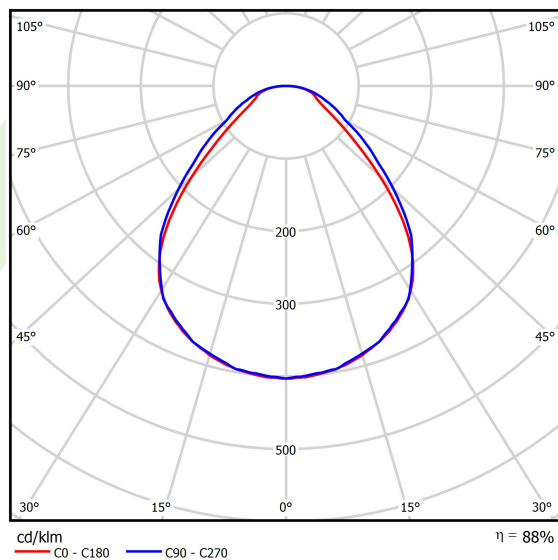

Fotometria