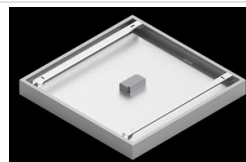

Produkt: BACKPANEL LED 4800 MICRO-PRM E IP20/44 34 840 600X600**Indeks:** 19.4260.1221.34

Opis

Nowoczesny panel LED przeznaczony do montażu w sufitach podwieszonych modułowych, w sufitach podwieszanych gipsowo-kartonowych (przy wykorzystaniu ramki adaptacyjnej), bezpośrednio na stropie (przy wykorzystaniu ramki adaptacyjnej) lub za pomocą ramki adaptacyjnej z zawieszeniem. Korpus wykonany z blachy stalowej. Bezpośredni rozsył światła. Kolor oprawy - biały. Wskaźnik oddawania barw CRI>80. Zastosowanie: pomieszczenia użyteczności publicznej, biura, sale konferencyjne, lekcyjne, wykładowe itp.

Dane mechaniczne

Montaż	do wbudowania w podwieszany sufit modułowy jak również w sufit gipsowo-kartonowy, nastropowo i na zawieszach po zastosowaniu akcesoriów
Materiał	blacha stalowa
Kolor	RAL 9016 (biały)
Przesłona	Micro-PRM (mikropryzma PMMA)
Odporność mechaniczna	IK04
Waga [kg]	2,1
Wymiary [mm]	596 x 596 x 34

Indeks 19.3213.0076.34

Nazwa BACKPANEL / RIM LED
AKCESORIA KPL. Z
ZAWIESZENIEM 1,5M /
600X600

Zdjęcie

Indeks 19.3213.0082.34

Nazwa BACKPANEL COMPACT LED
NASTROPOWA RAMKA
ADAPTACYJNA 34 / 600X600

Zdjęcie

Indeks 19.3213.0083.34