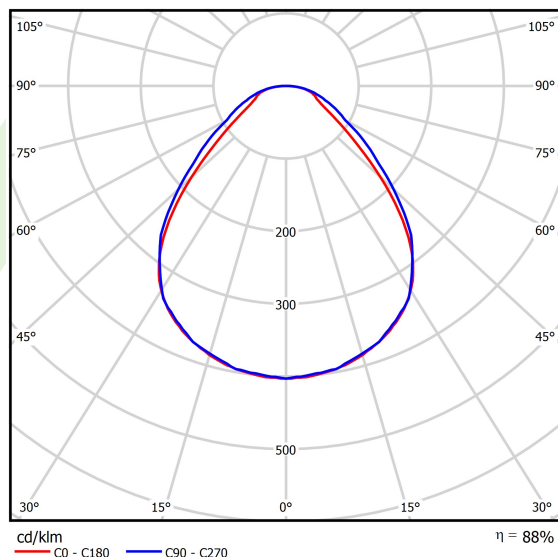

Fotometria