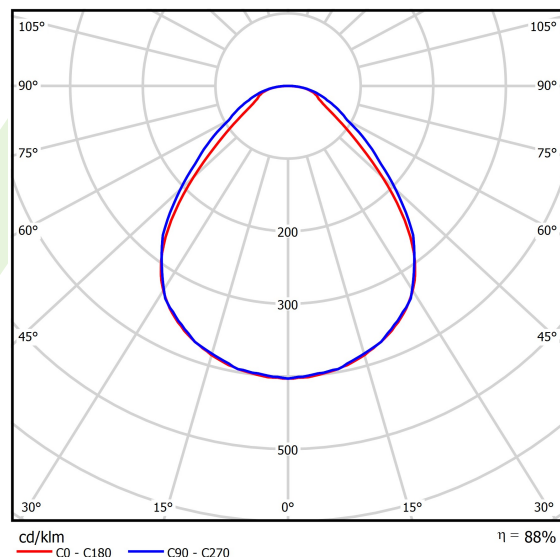

Fotometria