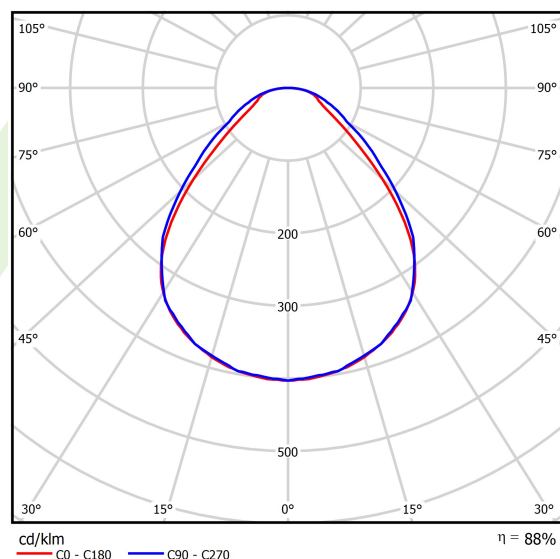

## Dane świetlne i elektryczne

Typ źródła	LED
Strumień LED [lm]	4822
Moc LED [W]	24,3
Strumień oprawy [lm]	4243
Moc oprawy [W]	27,2
Skuteczność świetlna oprawy [lm/W]	155,9
Temperatura barwowa [K]	3000
CRI	>80
SDCM (źródła LED)	3
Kąt rozsyłu światła [°]	(C0-C180) / (C90-C270) - 88,6° / 93°
Klasa ryzyka fotobiologicznego (PN-EN 62471)	RG0
Klasa ochrony	II
Stopień szczelności	IP20/44
Zasilanie	220..240 V, 50..60 Hz
Żywotność LED [h]	100000
Lx/By	L80/B10
Temperatura otoczenia [°C]	5 ÷ 30
Zasilacz elektroniczny	standard (E)
Współczynnik mocy cos φ	>0,95
Obciążalność obwodów	31 (B10), 50 (B16), 50 (C10), 80 (C16)

## Fotometria