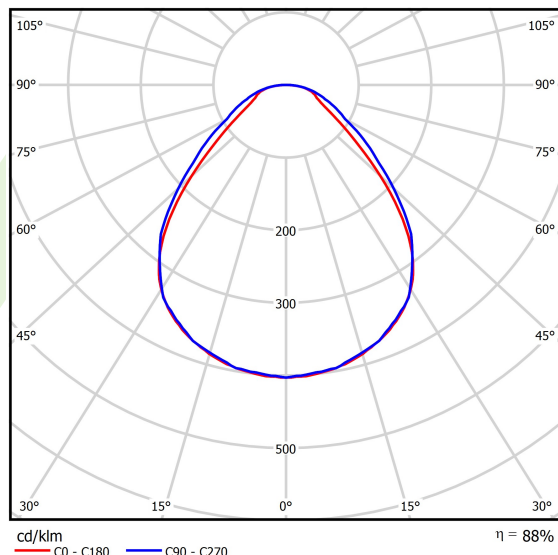

## Dane świetlne i elektryczne

Typ źródła	LED
Strumień LED [lm]	3924
Moc LED [W]	18,4
Strumień oprawy [lm]	3453
Moc oprawy [W]	20,6
Skuteczność świetlna oprawy [lm/W]	167,6
Temperatura barwowa [K]	4000
CRI	>80
SDCM (źródła LED)	3
Kąt rozsyłu światła [°]	(C0-C180) / (C90-C270) - 88,6° / 93°
Klasa ryzyka fotobiologicznego (PN-EN 62471)	RG0
Klasa ochrony	II
Stopień szczelności	IP20/44
Zasilanie	220..240 V, 50..60 Hz
Żywotność LED [h]	100000
Lx/By	L80/B10
Temperatura otoczenia [°C]	5 ÷ 30
Zasilacz elektroniczny	DIM DALI (EDD)
Współczynnik mocy cos φ	>0,95
Obciążalność obwodów	20 (B10), 30 (B16), 32 (C10), 52 (C16)

## Fotometria