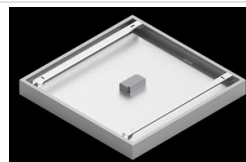

## Opis

Nowoczesny panel LED przeznaczony do montażu w sufitach podwieszonych modułowych, w sufitach podwieszanych gipsowo-kartonowych (przy wykorzystaniu ramki adaptacyjnej), bezpośrednio na stropie (przy wykorzystaniu ramki adaptacyjnej) lub za pomocą ramki adaptacyjnej z zawieszeniem. Korpus wykonany z blachy stalowej. Bezpośredni rozsył światła. Kolor oprawy - biały. Wskaźnik oddawania barw CRI>80. Zastosowanie: pomieszczenia użyteczności publicznej, biura, sale konferencyjne, lekcyjne, wykładowe itp.

## Dane mechaniczne

Montaż	do wbudowania w podwieszany sufit modułowy jak również w sufit gipsowo-kartonowy, nastropowo i na zawieszach po zastosowaniu akcesoriów
Materiał	blacha stalowa
Kolor	RAL 9016 (biały)
Przesłona	Micro-PRM (mikropryzma PMMA)
Odporność mechaniczna	IK04
Wymiary [mm]	596 x 596 x 34

Nazwa BACKPANEL / RIM LED  
AKCESORIA KPL. Z  
ZAWIESZENIEM 1,5M /  
600X600

Zdjęcie

Indeks 19.3213.0082.34

Nazwa BACKPANEL COMPACT LED  
NASTROPOWA RAMKA  
ADAPTACYJNA 34 / 600X600

Zdjęcie

Indeks 19.3213.0083.34