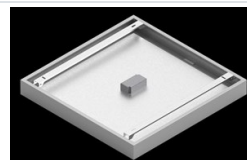

Produkt: BACKPANEL LED 3800 MICRO-PRM EDD IP20/44 34 830 600X600**Indeks:** 19.4260.1113.34

Opis

Nowoczesny panel LED przeznaczony do montażu w sufitach podwieszonych modułowych, w sufitach podwieszanych gipsowo-kartonowych (przy wykorzystaniu ramki adaptacyjnej), bezpośrednio na stropie (przy wykorzystaniu ramki adaptacyjnej) lub za pomocą ramki adaptacyjnej z zawieszeniem. Korpus wykonany z blachy stalowej. Bezpośredni rozsył światła. Kolor oprawy - biały. Wskaźnik oddawania barw CRI>80. Zastosowanie: pomieszczenia użyteczności publicznej, biura, sale konferencyjne, lekcyjne, wykładowe itp.

Dane mechaniczne

Montaż	do wbudowania w podwieszany sufit modułowy jak również w sufit gipsowo-kartonowy, nastropowo i na zawieszach po zastosowaniu akcesoriów
Materiał	blacha stalowa
Kolor	RAL 9016 (biały)
Przesłona	Micro-PRM (mikropryzma PMMA)
Odporność mechaniczna	IK04
Waga [kg]	1,2
Wymiary [mm]	596 x 596 x 34

Indeks 19.3213.0076.34

Nazwa BACKPANEL / RIM LED
AKCESORIA KPL. Z
ZAWIESZENIEM 1,5M /
600X600

Zdjęcie

Indeks 19.3213.0082.34

Nazwa BACKPANEL COMPACT LED
NASTROPOWA RAMKA
ADAPTACYJNA 34 / 600X600

Zdjęcie

Indeks 19.3213.0083.34