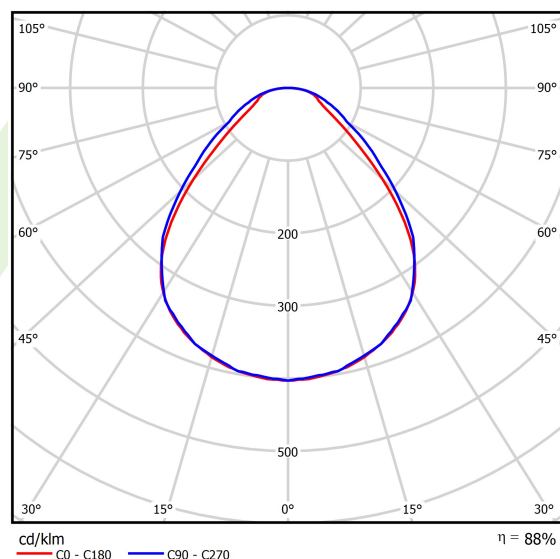

Fotometria