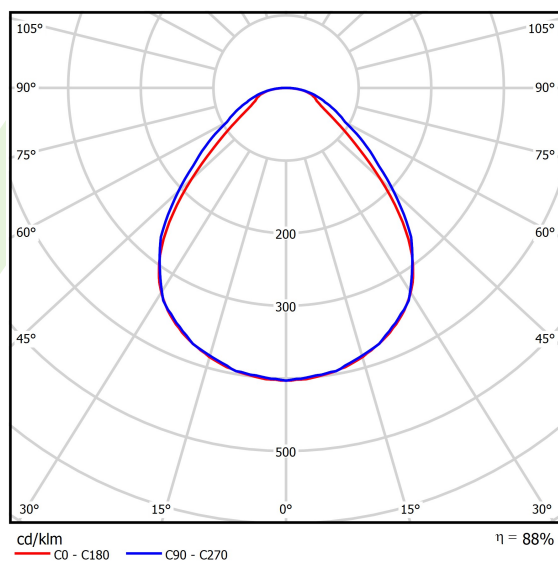

Fotometria