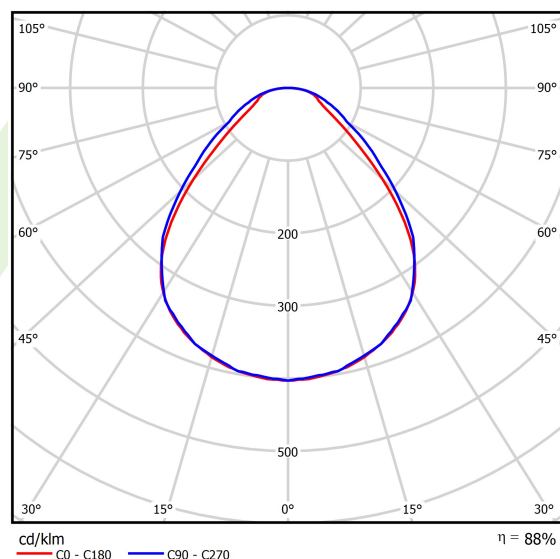

## Dane świetlne i elektryczne

Typ źródła	LED
Strumień LED [lm]	3728
Moc LED [W]	18,4
Strumień oprawy [lm]	3281
Moc oprawy [W]	20,6
Skuteczność świetlna oprawy [lm/W]	159,2
Temperatura barwowa [K]	3000
CRI	>80
SDCM (źródła LED)	3
Kąt rozsyłu światła [°]	(C0-C180) / (C90-C270) - 88,6° / 93°
Klasa ryzyka fotobiologicznego (PN-EN 62471)	RG0
Klasa ochrony	II
Stopień szczelności	IP20/44
Zasilanie	220..240 V, 50..60 Hz
Żywotność LED [h]	100000
Lx/By	L80/B10
Temperatura otoczenia [°C]	5 ÷ 30
Zasilacz elektroniczny	standard (E)
Współczynnik mocy cos φ	>0,95
Obciążalność obwodów	31 (B10), 50 (B16), 50 (C10), 80 (C16)

## Fotometria