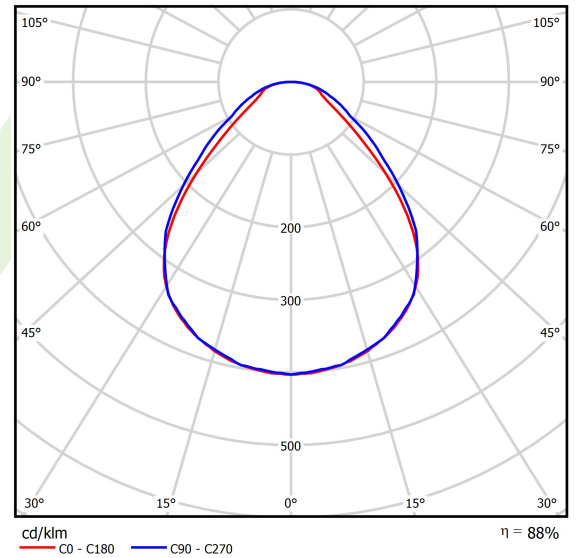

Lichtverteilung