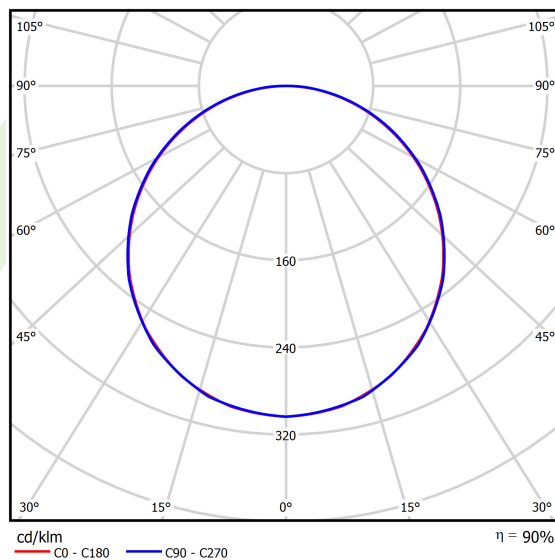

## Dane świetlne i elektryczne

Typ źródła	LED
Strumień LED [lm]	5538
Moc LED [W]	28,4
Strumień oprawy [lm]	4984
Moc oprawy [W]	31,8
Skuteczność świetlna oprawy [lm/W]	156,7
Temperatura barwowa [K]	3000
CRI	>80
SDCM (źródła LED)	3
Kąt rozsyłu światła [°]	(C0-C180) / (C90-C270) - 113,8° / 114,6°
Klasa ryzyka fotobiologicznego (PN-EN 62471)	RG0
Klasa ochrony	II
Stopień szczelności	IP20/44
Zasilanie	220..240 V, 50..60 Hz
Żywotność LED [h]	100000
Lx/By	L80/B10
Temperatura otoczenia [°C]	5 ÷ 30
Zasilacz elektroniczny	standard (E)
Współczynnik mocy cos φ	>0,95
Obciążalność obwodów	29 (B10), 46 (B16), 46 (C10), 74 (C16)

## Fotometria