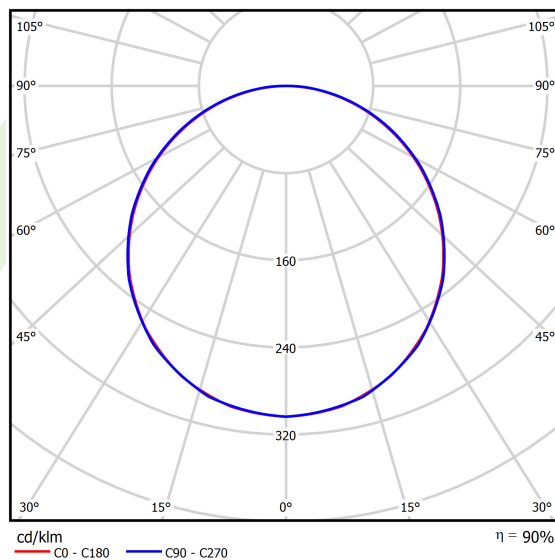

## Dane świetlne i elektryczne

Typ źródła	LED
Strumień LED [lm]	4822
Moc LED [W]	24,3
Strumień oprawy [lm]	4340
Moc oprawy [W]	27,2
Skuteczność świetlna oprawy [lm/W]	159,4
Temperatura barwowa [K]	3000
CRI	>80
SDCM (źródła LED)	3
Kąt rozsyłu światła [°]	(C0-C180) / (C90-C270) - 113,8° / 114,6°
Klasa ryzyka fotobiologicznego (PN-EN 62471)	RG0
Klasa ochrony	II
Stopień szczelności	IP20/44
Zasilanie	220..240 V, 50..60 Hz
Żywotność LED [h]	100000
Lx/By	L80/B10
Temperatura otoczenia [°C]	5 ÷ 30
Zasilacz elektroniczny	standard (E)
Współczynnik mocy cos φ	>0,95
Obciążalność obwodów	31 (B10), 50 (B16), 50 (C10), 80 (C16)

## Fotometria