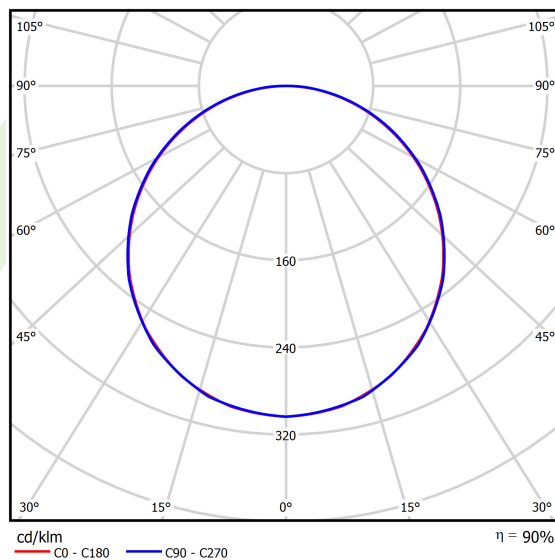

## Dane świetlne i elektryczne

Typ źródła	LED
Strumień LED [lm]	3924
Moc LED [W]	18,4
Strumień oprawy [lm]	3532
Moc oprawy [W]	20,6
Skuteczność świetlna oprawy [lm/W]	171,4
Temperatura barwowa [K]	4000
CRI	>80
SDCM (źródła LED)	3
Kąt rozsyłu światła [°]	(C0-C180) / (C90-C270) - 113,8° / 114,6°
Klasa ryzyka fotobiologicznego (PN-EN 62471)	RG0
Klasa ochrony	II
Stopień szczelności	IP20/44
Zasilanie	220..240 V, 50..60 Hz
Żywotność LED [h]	100000
Lx/By	L80/B10
Temperatura otoczenia [°C]	5 ÷ 30
Zasilacz elektroniczny	standard (E)
Współczynnik mocy cos φ	>0,95
Obciążalność obwodów	31 (B10), 50 (B16), 50 (C10), 80 (C16)

## Fotometria