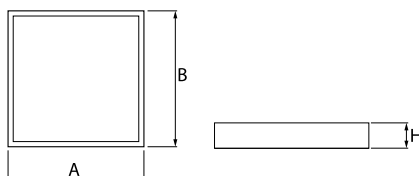

## Beschreibung

Innenbeleuchtung. Montageart: in Moduldecken. Gehäuse aus Stahlblech. Farbe - RAL 9016 (weiß). Abmessungen: 596 x 596 x 100 mm. Abdeckung: Micro-PRM (mikroprismatische aus PMMA). Der Wirkungsgrad des optischen Systems ist 86,18%. Abstrahlwinkel: (C0-C180) / (C90-C270) - 87,4° / 89,2°. Lichtquelle: LED. Farbtemperatur 3000 K. SDCM=4. CRI>80. Lebensdauer: 54000 h L80/B10. Leuchtenlichtstrom: 4579 lm. Gesamtleistungsaufnahme: 33,2 W. Leuchten Lichtausbeute: 137,9 lm/W. Vorschaltgerät: DIM DALI (EDD). Netzspannung 220..240 V, 50..60 Hz. Leistungsfaktor cosφ: >0,95. Belastbarkeit der Schaltung: 14 (B10), 24 (B16), 22 (C10), 36 (C16). Umgebungstemperatur: 5 ÷ 30° C. Schutzart: IP20/44. Stoßfestigkeitsgrad: IK04. Schutzklasse: I. Die Leuchte kann in CLO-Ausführung (Constant Lumen Output) hergestellt werden.

## Produktmerkmale

Kategorie	Einbauleuchten
Familie	AGAT LED SMOOTH
Type	AGAT LED S SMOOTH 5400 MICRO-PRM EDD 34 830 / 600X600
Index	19.4259.3313.34

## Technische Daten

Montageart	in Moduldecken
Leuchtenkörper	Stahlblech
Leuchtenfarbe	RAL 9016 (weiß)
Abdeckung	Micro-PRM (mikroprismatische aus PMMA)
Stoßfestigkeitsgrad	IK04
Abmessungen [mm]	596 x 596 x 100
Abmessungen M625 [mm]	621 x 621 x 100