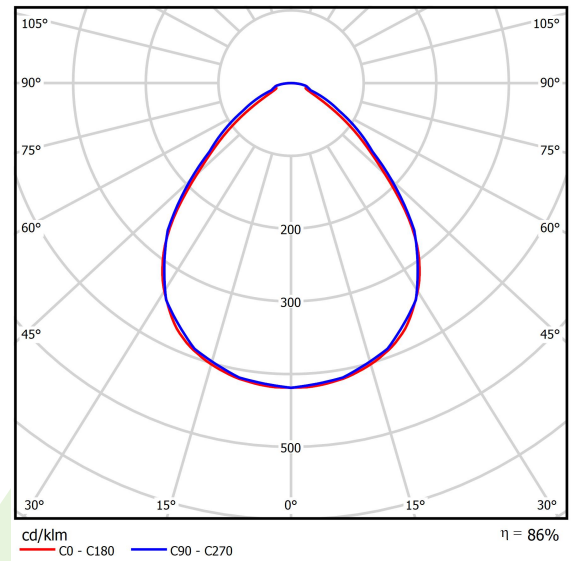

## Beschreibung

Innenbeleuchtung. Montageart: in Moduldecken. Gehäuse aus Stahlblech. Farbe - RAL 9016 (weiß). Abmessungen: 596 x 596 x 100 mm. Abdeckung: Micro-PRM (mikroprismatische aus PMMA). Der Wirkungsgrad des optischen Systems ist 86,18%. Abstrahlwinkel: (C0-C180) / (C90-C270) - 87,4° / 89,2°. Lichtquelle: LED. Farbtemperatur 3000 K. SDCM=4. CRI>80. Lebensdauer: 54000 h L80/B10. Leuchtenlichtstrom: 4579 lm. Gesamtleistungsaufnahme: 33,2 W. Leuchten Lichtausbeute: 137,9 lm/W. Vorschaltgerät: DIM DALI (EDD). Netzspannung 220..240 V, 50..60 Hz. Leistungsfaktor cosφ: >0,95. Belastbarkeit der Schaltung: 14 (B10), 24 (B16), 22 (C10), 36 (C16). Umgebungstemperatur: 5 ÷ 30° C. Schutzart: IP20/44. Stoßfestigkeitsgrad: IK04. Schutzklasse: I. Die Leuchte kann in CLO-Ausführung (Constant Lumen Output) hergestellt werden.

## Technische Daten

Lichtquelle	LED
LED-Lichtstrom [lm]	5313
LED-Leistung [W]	30,6
Leuchtenlichtstrom [lm]	4579
Gesamtleistungsaufnahme [W]	33,2
Leuchten Lichtausbeute [lm/W]	137,9
Farbtemperatur [K]	3000
CRI	>80
SDCM (LED-Quellen)	4
Abstrahlwinkel [°]	(C0-C180) / (C90-C270) - 87,4° / 89,2°
Schutzklasse	I
Schutzart	IP20/44
Netzspannung	220..240 V, 50..60 Hz
Lebensdauer [h]	54000
Lx/By	L80/B10
Umgebungstemperatur [°C]	5 ÷ 30
Betriebsgerät	DIM DALI (EDD)
Leistungsfaktor cos φ	>0,95
Belastbarkeit der Schaltung	14 (B10), 24 (B16), 22 (C10), 36 (C16)

## Technische Daten

Montageart	in Moduldecken
Leuchtenkörper	Stahlblech
Leuchtenfarbe	RAL 9016 (weiß)
Abdeckung	Micro-PRM (mikroprismatische aus PMMA)
Stoßfestigkeitsgrad	IK04
Abmessungen [mm]	596 x 596 x 100
Abmessungen M625 [mm]	621 x 621 x 100

## Lichtverteilung