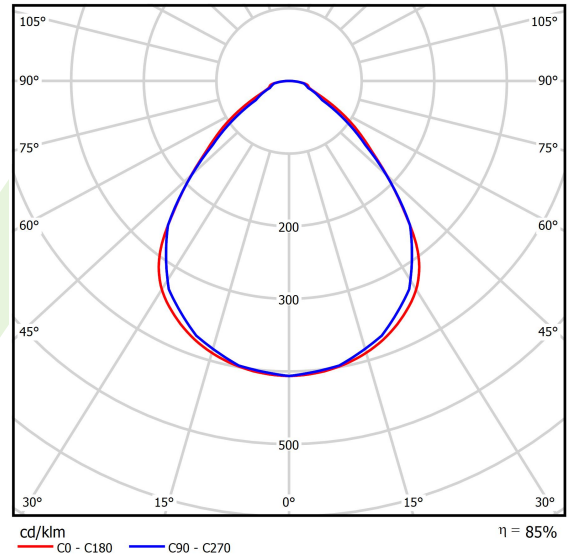

cd/klm
— C0 - C180 — C90 - C270

$\eta = 85\%$

Zubehör

Index 2C1A7392-34R

Type EUROPANEL / BACKPANEL / RIM
COMPACT LED RECESSED
ACCESSORIES 34 / 600X600