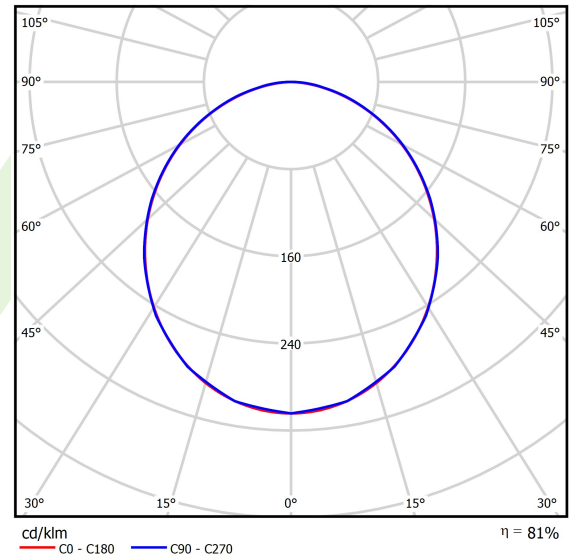

Zubehör

Index 2C1A7392-34R

Type EUROPANEL / BACKPANEL / RIM
COMPACT LED RECESSED
ACCESSORIES 34 / 600X600