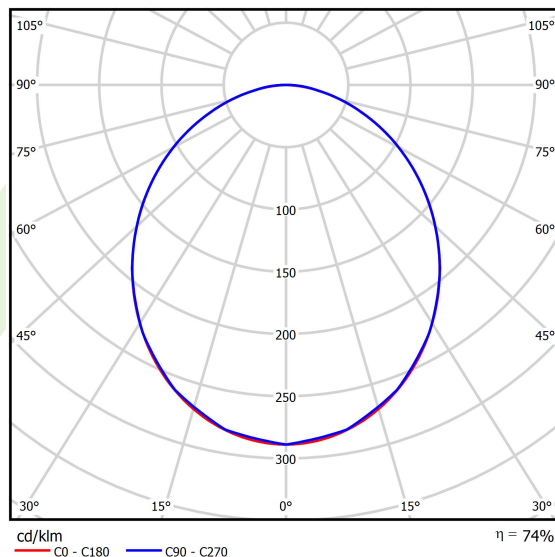

## Dane świetlne i elektryczne

Typ źródła	LED
Strumień LED [lm]	11014
Moc LED [W]	58,5
Strumień oprawy [lm]	8154
Moc oprawy [W]	60,5
Skuteczność świetlna oprawy [lm/W]	134,8
Temperatura barwowa [K]	3000
CRI	>80
SDCM (źródła LED)	3
Kąt rozsyłu światła [°]	(C0-C180) / (C90-C270) - 102,8° / 102,8°
Klasa ryzyka fotobiologicznego (PN-EN 62471)	RG0
Klasa ochrony	I
Stopień szczelności	IP20/44
Zasilanie	220..240 V, 50..60 Hz
Żywotność LED [h]	100000 (1) / 147000 (2)
Lx/By	L80/B10 (1) / L70/B50 (2)
Temperatura otoczenia [°C]	5 ÷ 30
Zasilacz elektroniczny	standard (E)
Współczynnik mocy cos φ	>0,95
Obciążalność obwodów	16 (B10), 26 (B16), 23 (C10), 37 (C16)

## Fotometria