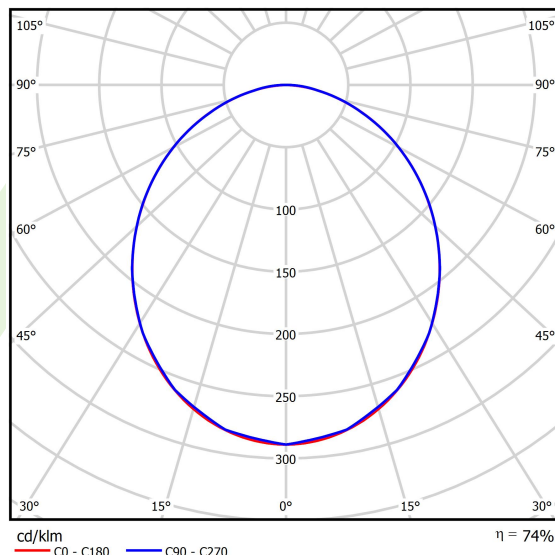

## Dane świetlne i elektryczne

Typ źródła	LED
Strumień LED [lm]	11014
Moc LED [W]	58,5
Strumień oprawy [lm]	8154
Moc oprawy [W]	60,5
Skuteczność świetlna oprawy [lm/W]	134,8
Temperatura barwowa [K]	3000
CRI	>80
SDCM (źródła LED)	3
Kąt rozsyłu światła [°]	(C0-C180) / (C90-C270) - 102,8° / 102,8°
Klasa ryzyka fotobiologicznego (PN-EN 62471)	RG0
Klasa ochrony	I
Stopień szczelności	IP20/44
Zasilanie	220..240 V, 50..60 Hz
Żywotność LED [h]	100000 (1) / 147000 (2)
Lx/By	L80/B10 (1) / L70/B50 (2)
Temperatura otoczenia [°C]	5 ÷ 30
Zasilacz elektroniczny	standard (E)
Współczynnik mocy cos φ	>0,95
Obciążalność obwodów	16 (B10), 26 (B16), 23 (C10), 37 (C16)

## Fotometria