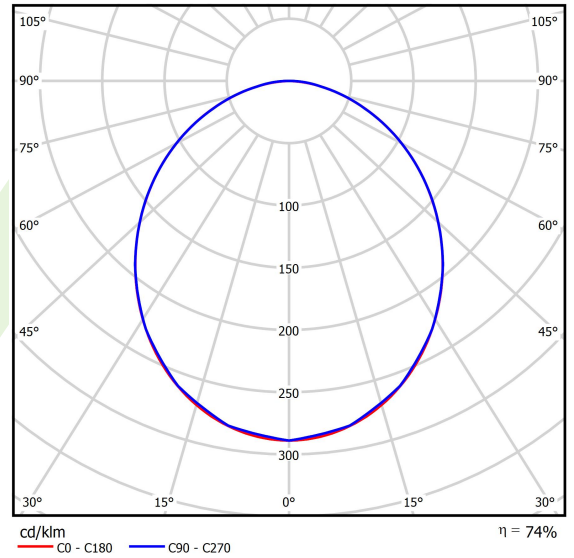

Zubehör

Index 2C1A7392-34R

Type EUROPANEL / BACKPANEL / RIM
COMPACT LED RECESSED
ACCESSORIES 34 / 600X600