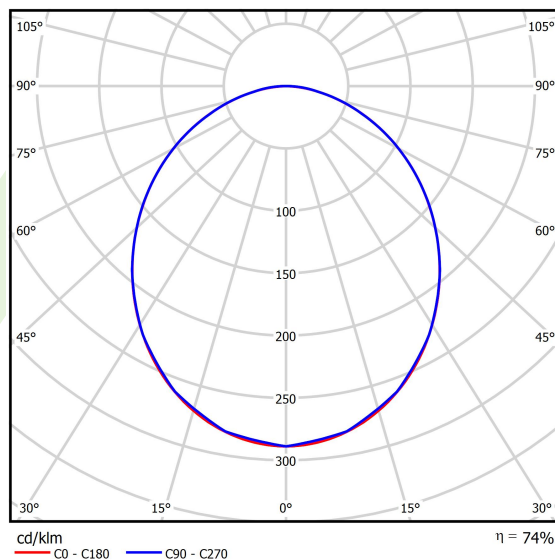

Akcesoria

Indeks 2C1A7392-34R

Nazwa EUROPANEL / BACKPANEL / RIM COMPACT LED RECESSED ACCESSORIES 34 / 600X600

Zdjęcie