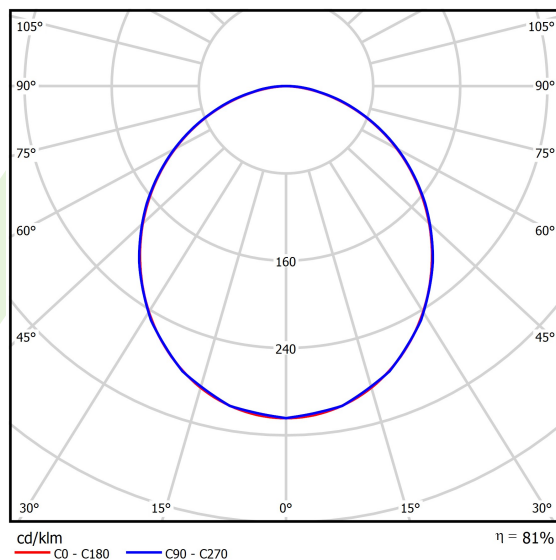

Akcesoria

Indeks 2C1A7392-34R

Nazwa EUROPANEL / BACKPANEL /
RIM COMPACT LED RECESSED
ACCESSORIES 34 / 600X600