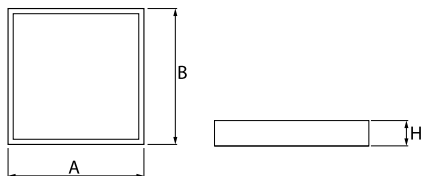

Informacje o produkcie

Kategoria	Oprawy do wbudowania
Rodzina	AGAT LED
Nazwa	AGAT LED 8800 PLX EDD 34 840 / 600X600
Indeks	19.4258.4323.34

Dane świetlne i elektryczne

Typ źródła	LED
Strumień LED [lm]	9130
Moc LED [W]	46,8
Strumień oprawy [lm]	6759
Moc oprawy [W]	49,1
Skuteczność świetlna oprawy [lm/W]	137,7
Temperatura barwowa [K]	4000
CRI	>80
SDCM (źródła LED)	3
Kąt rozsyłu światła [°]	(C0-C180) / (C90-C270) - 102,8° / 102,8°
Klasa ryzyka fotobiologicznego (PN-EN 62471)	RG0
Klasa ochrony	I
Stopień szczelności	IP20/44
Zasilanie	220..240 V, 50..60 Hz
Żywotność LED [h]	100000 (1) / 147000 (2)
Lx/By	L80/B10 (1) / L70/B50 (2)
Temperatura otoczenia [°C]	5 ÷ 30
Zasilacz elektroniczny	DIM DALI (EDD)
Współczynnik mocy cos φ	>0,95
Obciążalność obwodów	14 (B10), 23 (B16), 22 (C10), 35 (C16)

Dane mechaniczne

Montaż	do wbudowania w podwieszany sufit modułowy
Materiał	blacha stalowa
Kolor	RAL 9016 (biały)
Przesłona	PLX (opalizowane PMMA)
Odporność mechaniczna	IK04
Waga [kg]	5,4
Wymiary [mm]	596 x 596 x 90