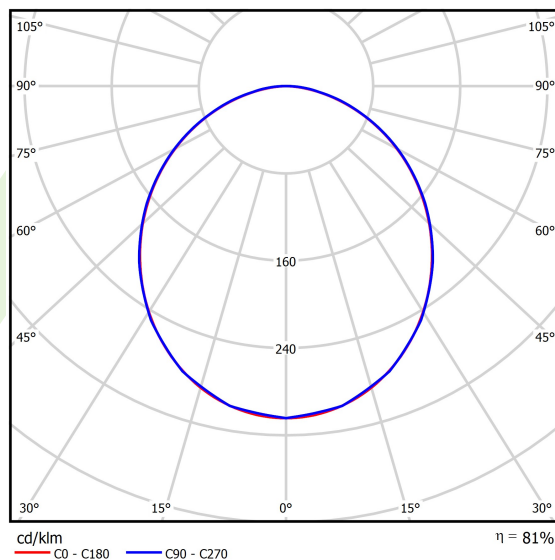

Akcesoria

Indeks 2C1A7392-34R

Nazwa EUROPANEL / BACKPANEL /
RIM COMPACT LED RECESSED
ACCESSORIES 34 / 600X600

Zdjęcie