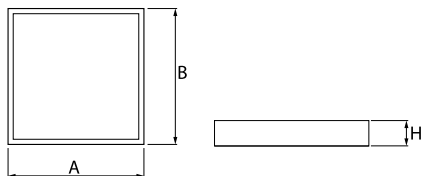

Dane mechaniczne

Montaż	do wbudowania w podwieszany sufit modułowy
Materiał	blacha stalowa
Kolor	RAL 9016 (biały)
Przesłona	PLX (opalizowane PMMA)
Odporność mechaniczna	IK04
Waga [kg]	4,75
Wymiary [mm]	596 x 596 x 90

Fotometria