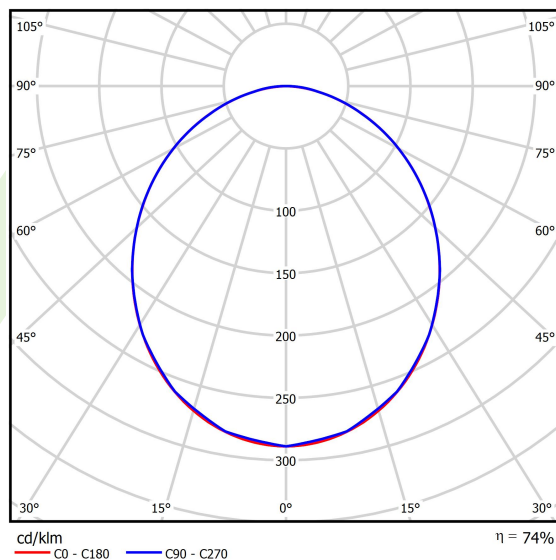

## Dane świetlne i elektryczne

Typ źródła	LED
Strumień LED [lm]	9130
Moc LED [W]	46,8
Strumień oprawy [lm]	6759
Moc oprawy [W]	49,1
Skuteczność świetlna oprawy [lm/W]	137,7
Temperatura barwowa [K]	4000
CRI	>80
SDCM (źródła LED)	3
Kąt rozsyłu światła [°]	(C0-C180) / (C90-C270) - 102,8° / 102,8°
Klasa ryzyka fotobiologicznego (PN-EN 62471)	RG0
Klasa ochrony	I
Stopień szczelności	IP20/44
Zasilanie	220..240 V, 50..60 Hz
Żywotność LED [h]	100000 (1) / 147000 (2)
Lx/By	L80/B10 (1) / L70/B50 (2)
Temperatura otoczenia [°C]	5 ÷ 30
Zasilacz elektroniczny	standard (E)
Współczynnik mocy cos φ	>0,95
Obciążalność obwodów	15 (B10), 25 (B16), 24 (C10), 38 (C16)

## Fotometria