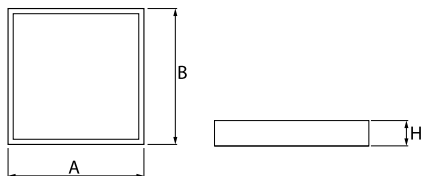

## Dane świetlne i elektryczne

Typ źródła	LED
Strumień LED [lm]	9130
Moc LED [W]	46,8
Strumień oprawy [lm]	6759
Moc oprawy [W]	49,1
Skuteczność świetlna oprawy [lm/W]	137,7
Temperatura barwowa [K]	4000
CRI	>80
SDCM (źródła LED)	3
Kąt rozsyłu światła [°]	(C0-C180) / (C90-C270) - 102,8° / 102,8°
Klasa ryzyka fotobiologicznego (PN-EN 62471)	RG0
Klasa ochrony	I
Stopień szczelności	IP20/44
Zasilanie	220..240 V, 50..60 Hz
Żywotność LED [h]	100000 (1) / 147000 (2)
Lx/By	L80/B10 (1) / L70/B50 (2)
Temperatura otoczenia [°C]	5 ÷ 30
Zasilacz elektroniczny	standard (E)
Współczynnik mocy cos φ	>0,95
Obciążalność obwodów	15 (B10), 25 (B16), 24 (C10), 38 (C16)

## Dane mechaniczne

Montaż	do wbudowania w podwieszany sufit modułowy
Materiał	blacha stalowa
Kolor	RAL 9016 (biały)
Przesłona	PLX (opalizowane PMMA)
Odporność mechaniczna	IK04
Waga [kg]	4,75
Wymiary [mm]	596 x 596 x 90