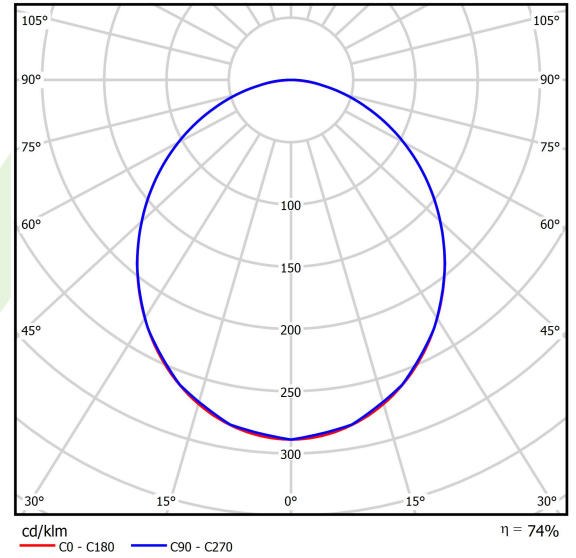

Zubehör

Index 2C1A7392-34R

Type EUROPANEL / BACKPANEL / RIM
COMPACT LED RECESSED
ACCESSORIES 34 / 600X600