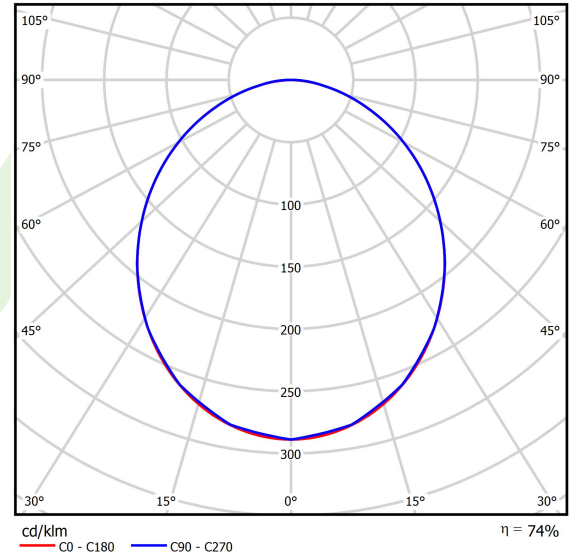

Zubehör

Index 2C1A7392-34R

Type EUROPANEL / BACKPANEL / RIM
COMPACT LED RECESSED
ACCESSORIES 34 / 600X600