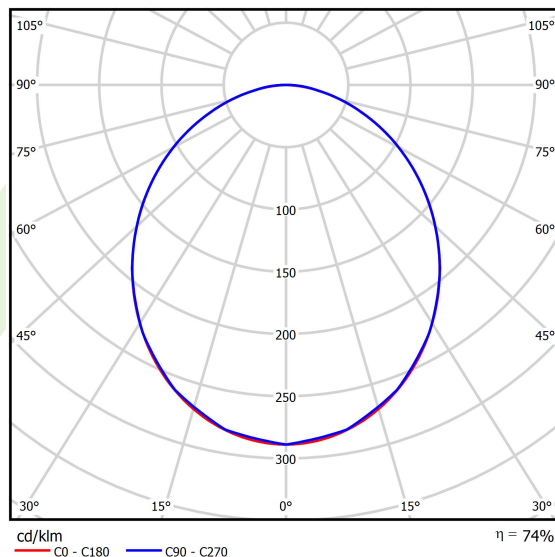

## Dane świetlne i elektryczne

Typ źródła	LED
Strumień LED [lm]	8811
Moc LED [W]	46,8
Strumień oprawy [lm]	6523
Moc oprawy [W]	49,1
Skuteczność świetlna oprawy [lm/W]	132,9
Temperatura barwowa [K]	3000
CRI	>80
SDCM (źródła LED)	3
Kąt rozsyłu światła [°]	(C0-C180) / (C90-C270) - 102,8° / 102,8°
Klasa ryzyka fotobiologicznego (PN-EN 62471)	RG0
Klasa ochrony	I
Stopień szczelności	IP20/44
Zasilanie	220..240 V, 50..60 Hz
Żywotność LED [h]	100000 (1) / 147000 (2)
Lx/By	L80/B10 (1) / L70/B50 (2)
Temperatura otoczenia [°C]	5 ÷ 30
Zasilacz elektroniczny	standard (E)
Współczynnik mocy cos φ	>0,95
Obciążalność obwodów	15 (B10), 25 (B16), 24 (C10), 38 (C16)

## Fotometria