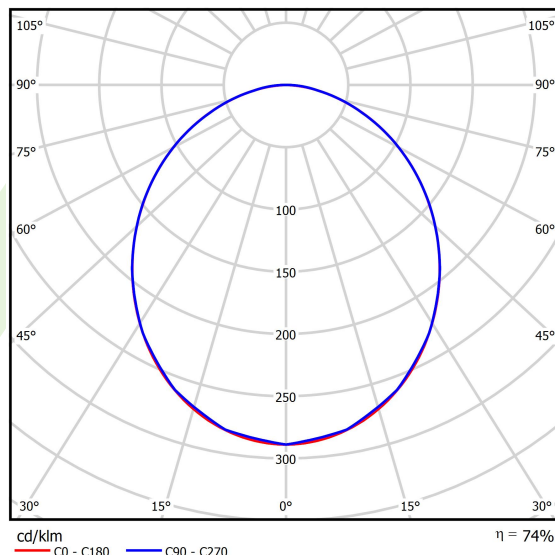

Akcesoria

Indeks 2C1A7392-34R

Nazwa EUROPANEL / BACKPANEL / RIM COMPACT LED RECESSED ACCESSORIES 34 / 600X600

Zdjęcie