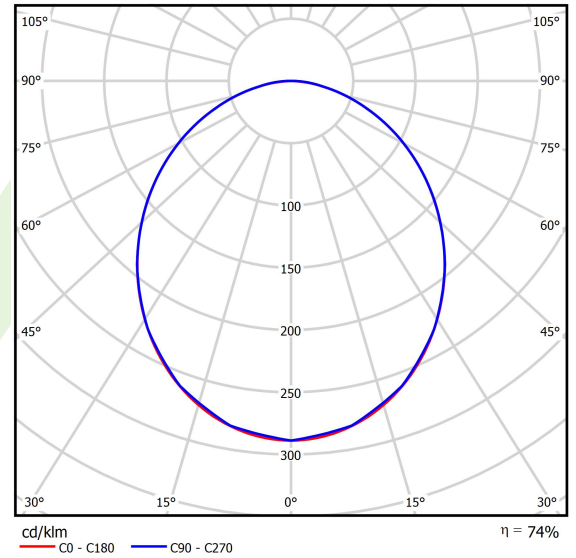

## Beschreibung

Innenbeleuchtung. Montageart: in Moduldecken. Gehäuse aus Stahlblech. Farbe - weiß. Abmessungen: 596 x 596 x 90 mm. Abdeckung: PLX (PMMA opal). Der Wirkungsgrad des optischen Systems ist 74,03%. Abstrahlwinkel: (C0-C180) / (C90-C270) - 102,8° / 102,8°. Lichtquelle: LED. Farbtemperatur 3000 K. SDCM=3. CRI>80. Lebensdauer: 100000 (1) / 147000 (2) h L80/B10 (1) / L70/B50 (2). Leuchtenlichtstrom: 6523 lm. Gesamtleistungsaufnahme: 49,1 W. Leuchten Lichtausbeute: 132,9 lm/W. Vorschaltgerät: Ein/Aus (E). Netzspannung 220..240 V, 50..60 Hz. Leistungsfaktor cosφ: >0,95. Belastbarkeit der Schaltung: 15 (B10), 25 (B16), 24 (C10), 38 (C16). Umgebungstemperatur: 5 ÷ 30° C. Schutzart: IP20/44. Stoßfestigkeitsgrad: IK04. Schutzklasse: I. Photobiologische Risikoklasse (IEC/EN 62471): RG0. Die Leuchte kann in CLO-Ausführung (Constant Lumen Output) hergestellt werden.

## Technische Daten

Lichtquelle	<b>LED</b>
LED-Lichtstrom [lm]	<b>8811</b>
LED-Leistung [W]	<b>46,8</b>
Leuchtenlichtstrom [lm]	<b>6523</b>
Gesamtleistungsaufnahme [W]	<b>49,1</b>
Leuchten Lichtausbeute [lm/W]	<b>132,9</b>
Farbtemperatur [K]	<b>3000</b>
CRI	<b>&gt;80</b>
SDCM (LED-Quellen)	<b>3</b>
Abstrahlwinkel [°]	<b>(C0-C180) / (C90-C270) - 102,8° / 102,8°</b>
Photobiologische Risikoklasse (IEC/EN 62471)	<b>RG0</b>
Schutzklasse	<b>I</b>
Schutzart	<b>IP20/44</b>
Netzspannung	<b>220..240 V, 50..60 Hz</b>
Lebensdauer [h]	<b>100000 (1) / 147000 (2)</b>
Lx/By	<b>L80/B10 (1) / L70/B50 (2)</b>
Umgebungstemperatur [°C]	<b>5 ÷ 30</b>
Betriebsgerät	<b>Ein/Aus (E)</b>
Leistungsfaktor cos φ	<b>&gt;0,95</b>
Belastbarkeit der Schaltung	<b>15 (B10), 25 (B16), 24 (C10), 38 (C16)</b>

## Technische Daten

Montageart	in Moduldecken
Leuchtenkörper	Stahlblech
Leuchtenfarbe	weiß
Abdeckung	PLX (PMMA opal)
Stoßfestigkeitsgrad	IK04
Abmessungen [mm]	596 x 596 x 90
Abmessungen M625 [mm]	621 x 621 x 90

## Lichtverteilung