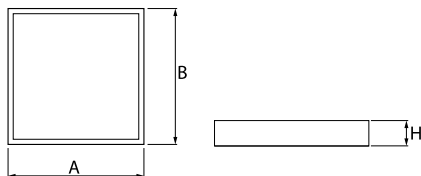

Informacje o produkcie

Kategoria	Oprawy do wbudowania
Rodzina	AGAT LED
Nazwa	AGAT LED 6600 PLX E 840 / 600X600
Indeks	19.4258.4221.34

Dane świetlne i elektryczne

Typ źródła	LED
Strumień LED [lm]	6848
Moc LED [W]	33,7
Strumień oprawy [lm]	5070
Moc oprawy [W]	35,3
Skuteczność świetlna oprawy [lm/W]	143,6
Temperatura barwowa [K]	4000
CRI	>80
SDCM (źródła LED)	3
Kąt rozsyłu światła [°]	(C0-C180) / (C90-C270) - 102,8° / 102,8°
Klasa ryzyka fotobiologicznego (PN-EN 62471)	RG0
Klasa ochrony	I
Stopień szczelności	IP20/44
Zasilanie	220..240 V, 50..60 Hz
Żywotność LED [h]	100000 (1) / 147000 (2)
Lx/By	L80/B10 (1) / L70/B50 (2)
Temperatura otoczenia [°C]	5 ÷ 30
Zasilacz elektroniczny	standard (E)
Współczynnik mocy cos φ	>0,95
Obciążalność obwodów	16 (B10), 25 (B16), 26(C10), 42 (C16)

Dane mechaniczne

Montaż	do wbudowania w podwieszany sufit modułowy
Materiał	blacha stalowa
Kolor	biały
Przesłona	PLX (opalizowane PMMA)
Odporność mechaniczna	IK04
Waga [kg]	4,18
Wymiary [mm]	596 x 596 x 90