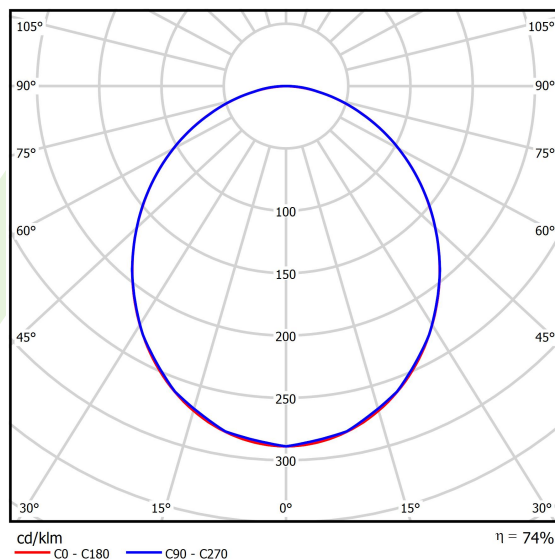

Akcesoria

Indeks 2C1A7392-34R

Nazwa EUROPANEL / BACKPANEL /
RIM COMPACT LED RECESSED
ACCESSORIES 34 / 600X600

Zdjęcie