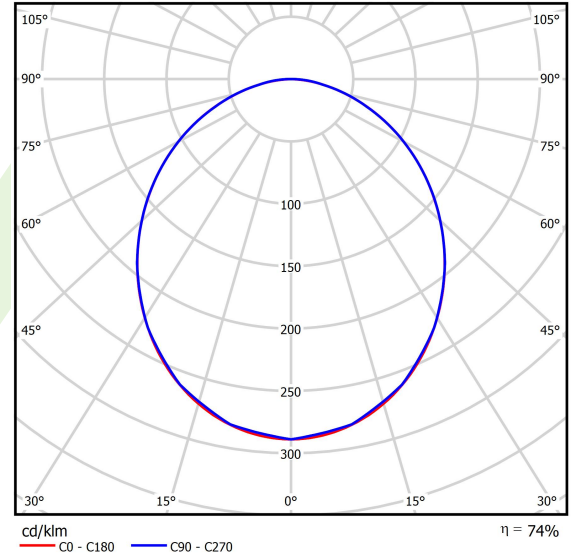

## Dane świetlne i elektryczne

Typ źródła	LED
Strumień LED [lm]	6848
Moc LED [W]	33,7
Strumień oprawy [lm]	5070
Moc oprawy [W]	35,3
Skuteczność świetlna oprawy [lm/W]	143,6
Temperatura barwowa [K]	4000
CRI	>80
SDCM (źródła LED)	3
Kąt rozsyłu światła [°]	(C0-C180) / (C90-C270) - 102,8° / 102,8°
Klasa ryzyka fotobiologicznego (PN-EN 62471)	RG0
Klasa ochrony	I
Stopień szczelności	IP20/44
Zasilanie	220..240 V, 50..60 Hz
Żywotność LED [h]	100000 (1) / 147000 (2)
Lx/By	L80/B10 (1) / L70/B50 (2)
Temperatura otoczenia [°C]	5 ÷ 30
Zasilacz elektroniczny	standard (E)
Współczynnik mocy cos φ	>0,95
Obciążalność obwodów	16 (B10), 25 (B16), 26(C10), 42 (C16)

## Fotometria