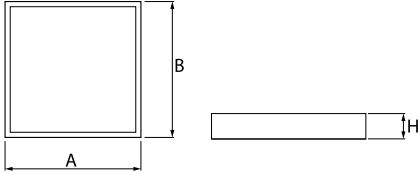

## Dane świetlne i elektryczne

Typ źródła	LED
Strumień LED [lm]	6848
Moc LED [W]	33,7
Strumień oprawy [lm]	5070
Moc oprawy [W]	35,3
Skuteczność świetlna oprawy [lm/W]	143,6
Temperatura barwowa [K]	4000
CRI	>80
SDCM (źródła LED)	3
Kąt rozsyłu światła [°]	(C0-C180) / (C90-C270) - 102,8° / 102,8°
Klasa ryzyka fotobiologicznego (PN-EN 62471)	RG0
Klasa ochrony	I
Stopień szczelności	IP20/44
Zasilanie	220..240 V, 50..60 Hz
Żywotność LED [h]	100000 (1) / 147000 (2)
Lx/By	L80/B10 (1) / L70/B50 (2)
Temperatura otoczenia [°C]	5 ÷ 30
Zasilacz elektroniczny	standard (E)
Współczynnik mocy cos φ	>0,95
Obciążalność obwodów	16 (B10), 25 (B16), 26(C10), 42 (C16)

## Dane mechaniczne

Montaż	do wbudowania w podwieszany sufit modułowy
Materiał	blacha stalowa
Kolor	biały
Przesłona	PLX (opalizowane PMMA)
Odporność mechaniczna	IK04
Waga [kg]	4,18
Wymiary [mm]	596 x 596 x 90