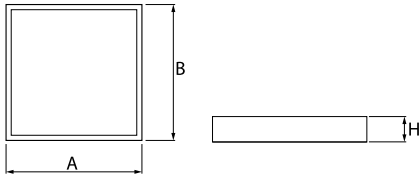

Produkt: AGAT LED 6600 PLX E 34 840 / 600X600

Index: 19.4258.4221.34

Beschreibung

Innenbeleuchtung. Montageart: in Moduldecken. Gehäuse aus Stahlblech. Farbe - RAL 9016 (weiß). Abmessungen: 596 x 596 x 90 mm. Gewicht 4,18 kg. Abdeckung: PLX (PMMA opal). Der Wirkungsgrad des optischen Systems ist 74,03%. Abstrahlwinkel: (C0-C180) / (C90-C270) - 102,8° / 102,8°. Lichtquelle: LED. Farbtemperatur 4000 K. SDCM=3. CRI>80. Lebensdauer: 100000 (1) / 147000 (2) h L80/B10 (1) / L70/B50 (2). Leuchtenlichtstrom: 5070 lm. Gesamtleistungsaufnahme: 35,3 W. Leuchten Lichtausbeute: 143,6 lm/W. Vorschaltgerät: Ein/Aus (E). Netzspannung 220..240 V, 50..60 Hz. Leistungsfaktor $\cos\phi$: >0,95. Belastbarkeit der Schaltung: 16 (B10), 25 (B16), 26(C10), 42 (C16). Umgebungstemperatur: 5 ÷ 30° C. Schutzart: IP20/44. Stoßfestigkeitsgrad: IK04. Schutzklasse: I. Photobiologische Risikoklasse (IEC/EN 62471): RG0. Die Leuchte kann in CLO-Ausführung (Constant Lumen Output) hergestellt werden.

Produktmerkmale

Kategorie	Einbauleuchten
Familie	AGAT LED
Type	AGAT LED 6600 PLX E 34 840 / 600X600
Index	19.4258.4221.34

Technische Daten

Lichtquelle	LED
LED-Lichtstrom [lm]	6848
LED-Leistung [W]	33,7
Leuchtenlichtstrom [lm]	5070
Gesamtleistungsaufnahme [W]	35,3
Leuchten Lichtausbeute [lm/W]	143,6
Farbtemperatur [K]	4000
CRI	>80
SDCM (LED-Quellen)	3
Abstrahlwinkel [°]	(C0-C180) / (C90-C270) - 102,8° / 102,8°
Photobiologische Risikoklasse (IEC/EN 62471)	RG0
Schutzklasse	I
Schutzart	IP20/44
Netzspannung	220..240 V, 50..60 Hz
Lebensdauer [h]	100000 (1) / 147000 (2)
Lx/By	L80/B10 (1) / L70/B50 (2)
Umgebungstemperatur [°C]	5 ÷ 30
Betriebsgerät	Ein/Aus (E)
Leistungsfaktor $\cos\phi$	>0,95
Belastbarkeit der Schaltung	16 (B10), 25 (B16), 26(C10), 42 (C16)

Technische Daten

Montageart	in Moduldecken
Leuchtenkörper	Stahlblech
Leuchtenfarbe	RAL 9016 (weiß)
Abdeckung	PLX (PMMA opal)
Stoßfestigkeitsgrad	IK04
Gewicht [kg]	4,18
Abmessungen [mm]	596 x 596 x 90
Abmessungen M625 [mm]	621 x 621 x 90