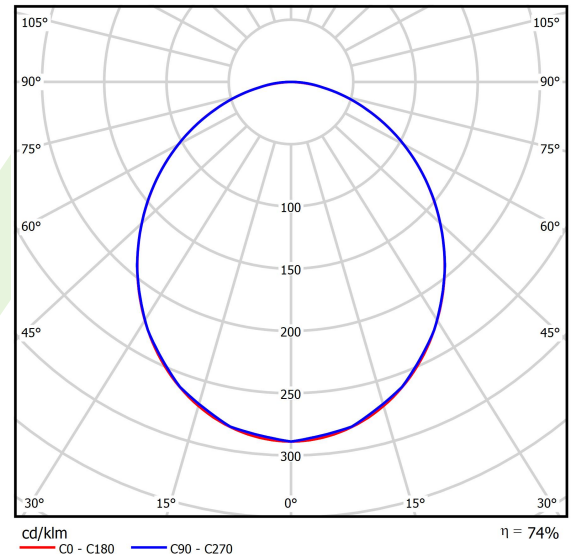

Zubehör

Index 2C1A7392-34R

Type EUROPANEL / BACKPANEL / RIM
COMPACT LED RECESSED
ACCESSORIES 34 / 600X600