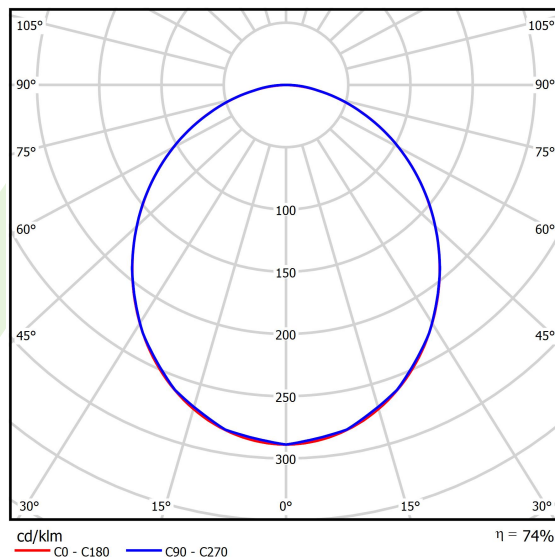

## Dane świetlne i elektryczne

Typ źródła	LED
Strumień LED [lm]	6608
Moc LED [W]	33,7
Strumień oprawy [lm]	4892
Moc oprawy [W]	35,3
Skuteczność świetlna oprawy [lm/W]	138,6
Temperatura barwowa [K]	3000
CRI	>80
SDCM (źródła LED)	3
Kąt rozsyłu światła [°]	(C0-C180) / (C90-C270) - 102,8° / 102,8°
Klasa ryzyka fotobiologicznego (PN-EN 62471)	RG0
Klasa ochrony	I
Stopień szczelności	IP20/44
Zasilanie	220..240 V, 50..60 Hz
Żywotność LED [h]	100000 (1) / 147000 (2)
Lx/By	L80/B10 (1) / L70/B50 (2)
Temperatura otoczenia [°C]	5 ÷ 30
Zasilacz elektroniczny	standard (E)
Współczynnik mocy cos φ	>0,95
Obciążalność obwodów	16 (B10), 25 (B16), 26(C10), 42 (C16)

## Fotometria