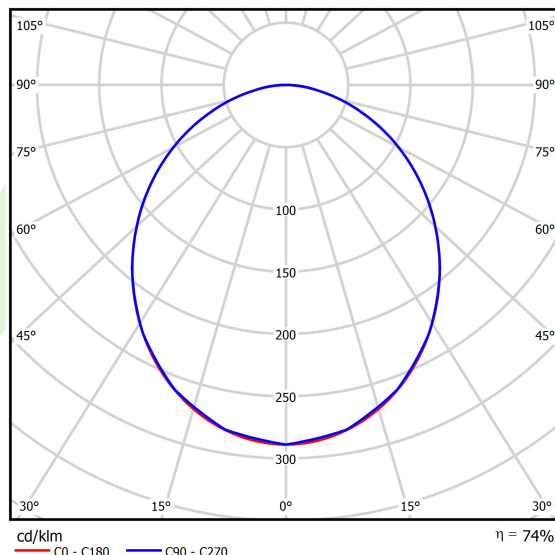

## Dane świetlne i elektryczne

Typ źródła	LED
Strumień LED [lm]	6608
Moc LED [W]	33,7
Strumień oprawy [lm]	4892
Moc oprawy [W]	35,3
Skuteczność świetlna oprawy [lm/W]	138,6
Temperatura barwowa [K]	3000
CRI	>80
SDCM (źródła LED)	3
Kąt rozsyłu światła [°]	(C0-C180) / (C90-C270) - 102,8° / 102,8°
Klasa ryzyka fotobiologicznego (PN-EN 62471)	RG0
Klasa ochrony	I
Stopień szczelności	IP20/44
Zasilanie	220..240 V, 50..60 Hz
Żywotność LED [h]	100000 (1) / 147000 (2)
Lx/By	L80/B10 (1) / L70/B50 (2)
Temperatura otoczenia [°C]	5 ÷ 30
Zasilacz elektroniczny	standard (E)
Współczynnik mocy cos φ	>0,95
Obciążalność obwodów	16 (B10), 25 (B16), 26(C10), 42 (C16)

## Fotometria