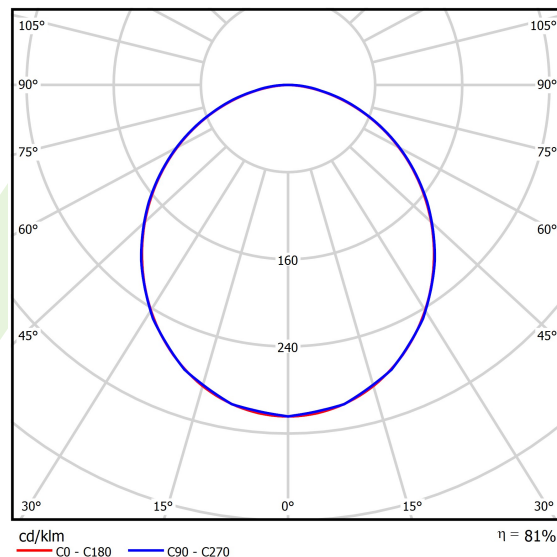

Akcesoria

Indeks 2C1A7392-34R

Nazwa EUROPANEL / BACKPANEL /
RIM COMPACT LED RECESSED
ACCESSORIES 34 / 600X600