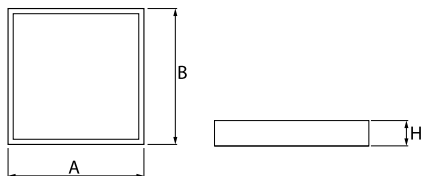

Informacje o produkcie

Kategoria	Oprawy do wbudowania
Rodzina	AGAT LED
Nazwa	AGAT LED 6500 PLX E 34 840 / 600X600
Indeks	19.4257.4421.34

Dane świetlne i elektryczne

Typ źródła	LED
Strumień LED [lm]	6543
Moc LED [W]	33,3
Strumień oprawy [lm]	4844
Moc oprawy [W]	34,8
Skuteczność świetlna oprawy [lm/W]	139,2
Temperatura barwowa [K]	4000
CRI	>80
SDCM (źródła LED)	3
Kąt rozsyłu światła [°]	(C0-C180) / (C90-C270) - 102,8° / 102,8°
Klasa ryzyka fotobiologicznego (PN-EN 62471)	RG0
Klasa ochrony	I
Stopień szczelności	IP20/44
Zasilanie	220..240 V, 50..60 Hz
Żywotność LED [h]	100000 (1) / 147000 (2)
Lx/By	L80/B10 (1) / L70/B50 (2)
Temperatura otoczenia [°C]	5 ÷ 30
Zasilacz elektroniczny	standard (E)
Współczynnik mocy cos φ	>0,95
Obciążalność obwodów	22 (B10), 34 (B16), 33 (C10), 54 (C16)

Dane mechaniczne

Montaż	do wbudowania w podwieszany sufit modułowy
Materiał	blacha stalowa
Kolor	RAL 9016 (biały)
Przesłona	PLX (opalizowane PMMA)
Odporność mechaniczna	IK04
Waga [kg]	4,68
Wymiary [mm]	596 x 596 x 90