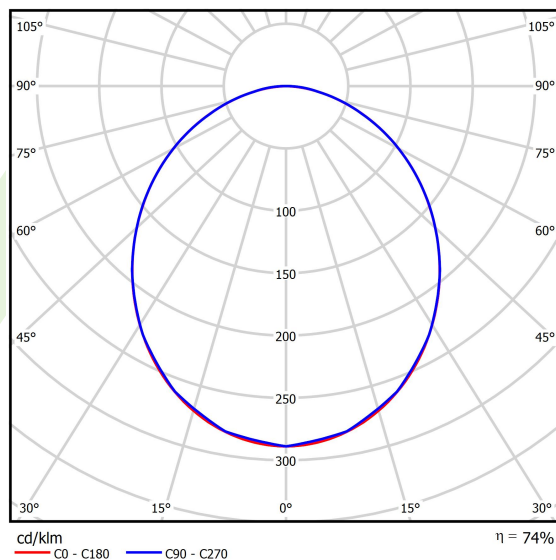

Akcesoria

Indeks 2C1A7392-34R

Nazwa EUROPANEL / BACKPANEL /
RIM COMPACT LED RECESSED
ACCESSORIES 34 / 600X600

Zdjęcie