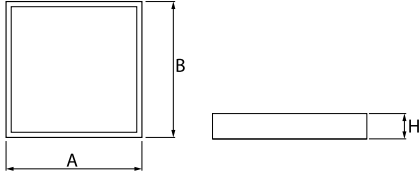

Informacje o produkcie

Kategoria	Oprawy do wbudowania
Rodzina	AGAT LED
Nazwa	AGAT LED 6500 PLX E 830 / 600X600
Indeks	19.4257.4411.34

Dane świetlne i elektryczne

Typ źródła	LED
Strumień LED [lm]	6314
Moc LED [W]	33,3
Strumień oprawy [lm]	4674
Moc oprawy [W]	34,8
Skuteczność świetlna oprawy [lm/W]	134,3
Temperatura barwowa [K]	3000
CRI	>80
SDCM (źródła LED)	3
Kąt rozsyłu światła [°]	(C0-C180) / (C90-C270) - 102,8° / 102,8°
Klasa ryzyka fotobiologicznego (PN-EN 62471)	RG0
Klasa ochrony	I
Stopień szczelności	IP20/44
Zasilanie	220..240 V, 50..60 Hz
Żywotność LED [h]	100000 (1) / 147000 (2)
Lx/By	L80/B10 (1) / L70/B50 (2)
Temperatura otoczenia [°C]	5 ÷ 30
Zasilacz elektroniczny	standard (E)
Współczynnik mocy cos φ	>0,95
Obciążalność obwodów	22 (B10), 34 (B16), 33 (C10), 54 (C16)

Dane mechaniczne

Montaż	do wbudowania w podwieszany sufit modułowy
Materiał	blacha stalowa
Kolor	biały
Przesłona	PLX (opalizowane PMMA)
Odporność mechaniczna	IK04
Wymiary [mm]	596 x 596 x 90

Fotometria

Akcesoria