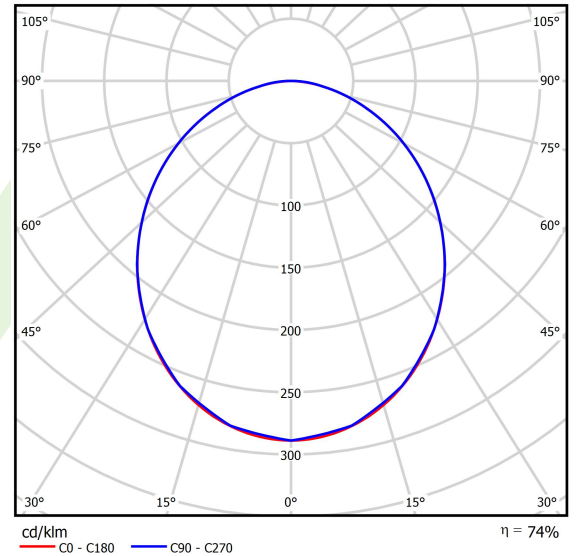

Akcesoria

Indeks 2C1A7392-34R

Nazwa EUROPANEL / BACKPANEL /
RIM COMPACT LED RECESSED
ACCESSORIES 34 / 600X600

Zdjęcie