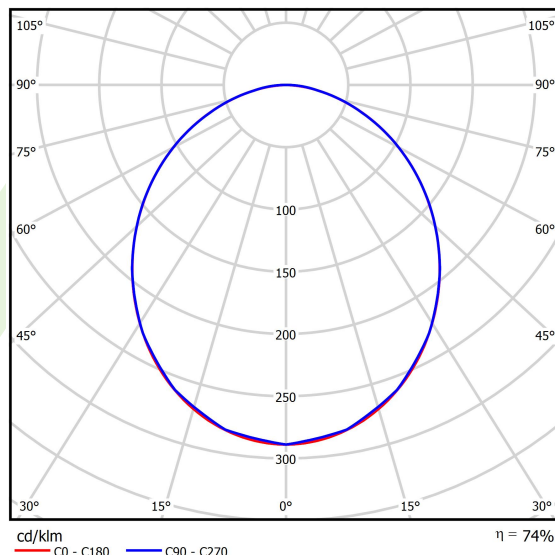

Akcesoria

Indeks 2C1A7392-34R

Nazwa EUROPANEL / BACKPANEL /
RIM COMPACT LED RECESSED
ACCESSORIES 34 / 600X600

Zdjęcie