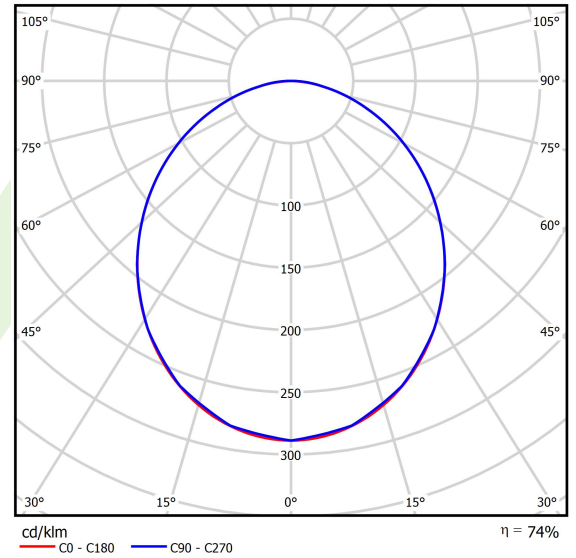

Zubehör

Index 2C1A7392-34R

Type EUROPANEL / BACKPANEL / RIM
COMPACT LED RECESSED
ACCESSORIES 34 / 600X600