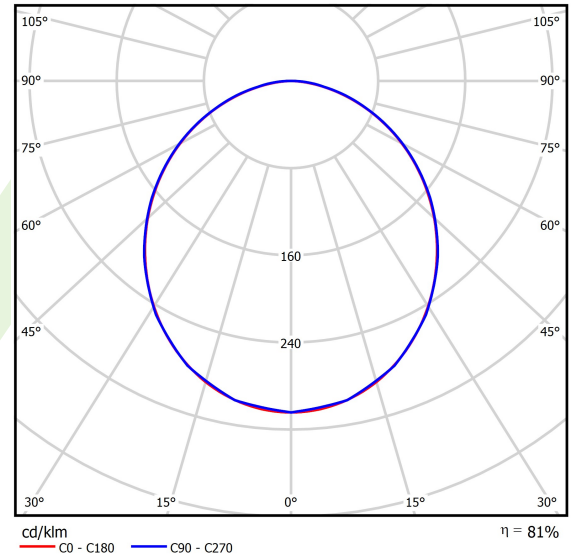

Zubehör

Index 2C1A7392-34R

Name EUROPANEL / BACKPANEL / RIM
COMPACT LED RECESSED
ACCESSORIES 34 / 600X600