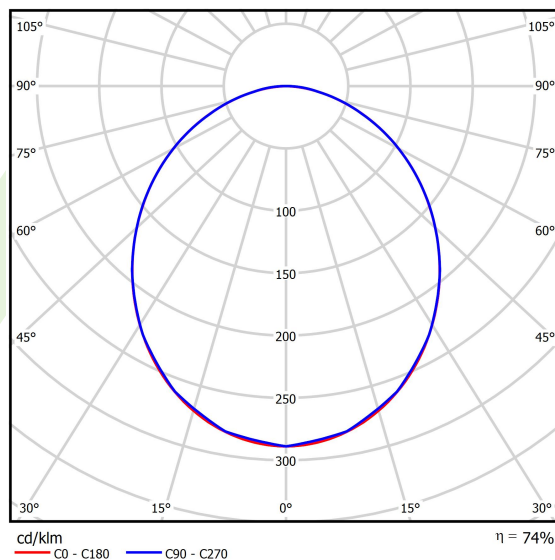

## Dane świetlne i elektryczne

Typ źródła	LED
Strumień LED [lm]	5234
Moc LED [W]	26,6
Strumień oprawy [lm]	3875
Moc oprawy [W]	28,2
Skuteczność świetlna oprawy [lm/W]	137,4
Temperatura barwowa [K]	4000
CRI	>80
SDCM (źródła LED)	3
Kąt rozsyłu światła [°]	(C0-C180) / (C90-C270) - 102,8° / 102,8°
Klasa ryzyka fotobiologicznego (PN-EN 62471)	RG0
Klasa ochrony	I
Stopień szczelności	IP20/44
Zasilanie	220..240 V, 50..60 Hz
Żywotność LED [h]	100000 (1) / 147000 (2)
Lx/By	L80/B10 (1) / L70/B50 (2)
Temperatura otoczenia [°C]	5 ÷ 30
Zasilacz elektroniczny	standard (E)
Współczynnik mocy cos φ	>0,95
Obciążalność obwodów	30 (B10), 48 (B16), 43 (C10), 70 (C16)

## Fotometria