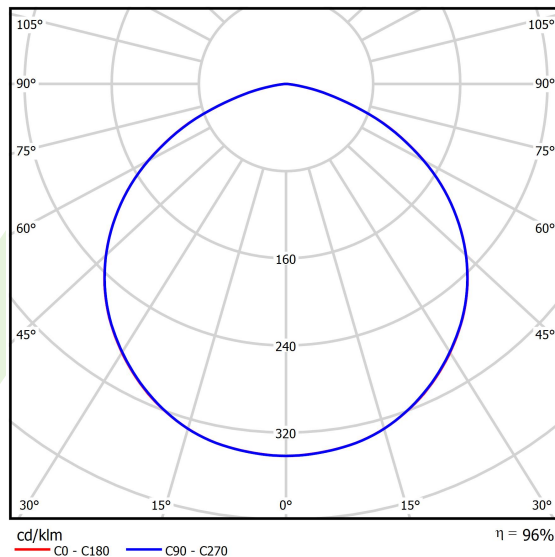

Dane mechaniczne

Montaż	na zwieszakach
Materiał	aluminium
Kolor	RAL 9005 (czarny)
Przesłona	PC (poliwęglan opalizowany)
Odporność mechaniczna	IK08
Wymiary [mm]	Ø400 x 108

Fotometria