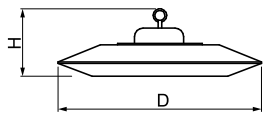

Dane świetlne i elektryczne

| | |
|------------------------------------|---|
| Typ źródła | LED |
| Strumień LED [lm] | 34012 |
| Moc LED [W] | 189,5 |
| Strumień oprawy [lm] | 32498 |
| Moc oprawy [W] | 195 |
| Skuteczność świetlna oprawy [lm/W] | 166,7 |
| Temperatura barwowa [K] | 4000 |
| CRI | >80 |
| SDCM (źródła LED) | 3 |
| Kąt rozsyłu światła [°] | (C0-C180) / (C90-C270) - 113,6° / 113,6° |
| Klasa ochrony | I |
| Stopień szczelności | IP65 |
| Zasilanie | 220..240 V, 50..60 Hz |
| Żywotność LED [h] | 100000 (30° C); 100000 (35° C); 72000 (40° C); 50000 (45° C) |
| Lx/By | L70/B10 |
| Temperatura otoczenia [°C] | -35 ÷ 45 |
| Zasilacz elektroniczny | standard (E) |
| Współczynnik mocy cos φ | >0,95 |
| Obciążalność obwodów | 7 (B10), 12 (B16), 7 (C10), 12 (C16) |

Dane mechaniczne

| | |
|-----------------------|-----------------------------|
| Montaż | na zwieszakach |
| Materiał | aluminium |
| Kolor | RAL 9005 (czarny) |
| Przesłona | PC (poliwęglan opalizowany) |
| Odporność mechaniczna | IK08 |
| Wymiary [mm] | Ø400 x 108 |