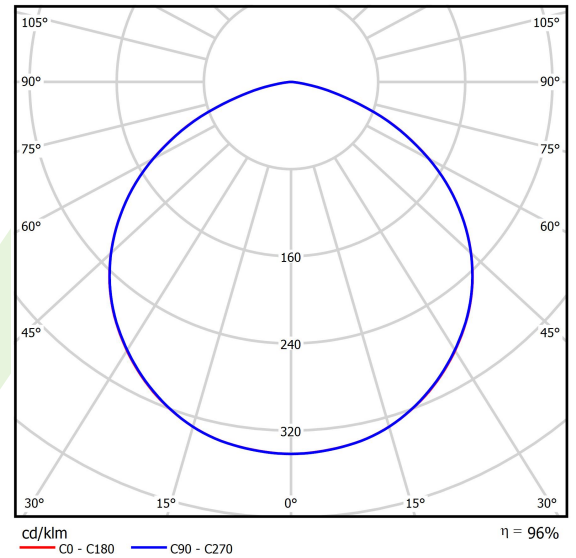

Produkt: ATENA LED COMPACT 25000 OPTICS-120 E IP65 04 840

Index: 19.4252.3221.04

Beschreibung

Innenbeleuchtung. Montageart: an Aufhängebügeln. Gehäuse aus Aluminium. Farbe - RAL 9005 (schwarz). Abmessungen: Ø350 x 105 mm. Abdeckung: PC (opaleszierendes Polycarbonat). Der Wirkungsgrad des optischen Systems ist 95,55%. Abstrahlwinkel: (C0-C180) / (C90-C270) - 113,6° / 113,6°. Lichtquelle: LED. Farbtemperatur 4000 K. SDCM=3. CRI>80. Lebensdauer: 100000 (30° C); 100000 (35° C); 72000 (40° C); 50000 (45° C) h L70/B10. Leuchtenlichtstrom: 24488 lm. Gesamtleistungsaufnahme: 147 W. Leuchten Lichtausbeute: 166,6 lm/W. Vorschaltgerät: Ein/Aus (E). Netzspannung 220..240 V, 50..60 Hz. Leistungsfaktor cosφ: >0,95. Belastbarkeit der Schaltung: 10 (B10), 16 (B16), 10 (C10), 16 (C16). Umgebungstemperatur: -35 ÷ 45° C. Schutzart: IP65. Stoßfestigkeitsgrad: IK08. Schutzklasse: I.

Produktmerkmale

Kategorie	Compact
Familie	ATENA LED COMPACT
Type	ATENA LED COMPACT 25000 OPTICS-120 E IP65 04 840
Index	19.4252.3221.04
EAN	5902107319595

Technische Daten

Lichtquelle	LED
LED-Lichtstrom [lm]	25628
LED-Leistung [W]	136,8
Leuchtenlichtstrom [lm]	24488
Gesamtleistungsaufnahme [W]	147
Leuchten Lichtausbeute [lm/W]	166,6
Farbtemperatur [K]	4000
CRI	>80
SDCM (LED-Quellen)	3
Abstrahlwinkel [°]	(C0-C180) / (C90-C270) - 113,6° / 113,6°
Schutzklasse	I
Schutzart	IP65
Netzspannung	220..240 V, 50..60 Hz
Lebensdauer [h]	100000 (30° C); 100000 (35° C); 72000 (40° C); 50000 (45° C)
Lx/By	L70/B10
Umgebungstemperatur [°C]	-35 ÷ 45
Betriebsgerät	Ein/Aus (E)
Leistungsfaktor cos φ	>0,95
Belastbarkeit der Schaltung	10 (B10), 16 (B16), 10 (C10), 16 (C16)

Technische Daten

Montageart	an Aufhängebügeln
Leuchtenkörper	Aluminium
Leuchtenfarbe	RAL 9005 (schwarz)
Abdeckung	PC (opaleszierendes Polycarbonat)
Stoßfestigkeitsgrad	IK08
Abmessungen [mm]	Ø350 x 105

Lichtverteilung