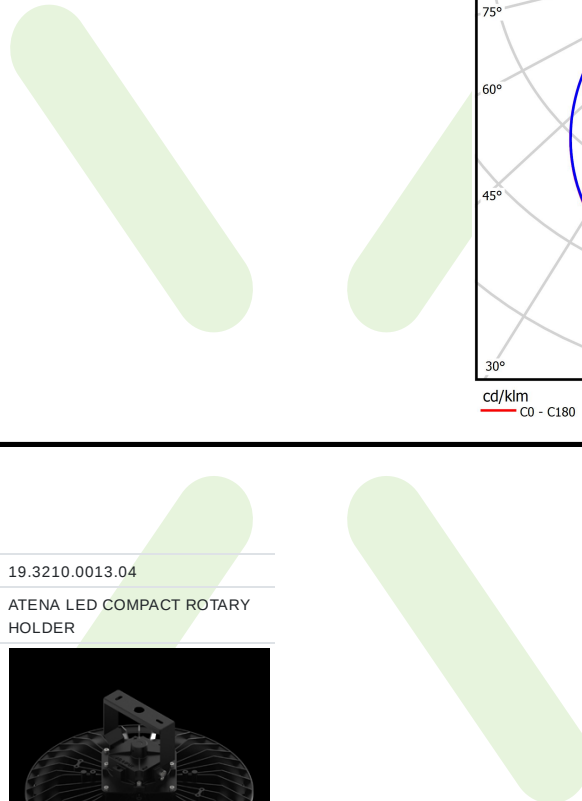

Produkt: ATENA LED COMPACT 25000 OPTICS-120 E IP65 04 840

Index: 19.4252.3221.04

Beschreibung

Innenbeleuchtung. Montageart: an Aufhängebügeln. Gehäuse aus Aluminium. Farbe - RAL 9005 (schwarz). Abmessungen: Ø350 x 105 mm. Abdeckung: PC (opaleszierendes Polycarbonat). Der Wirkungsgrad des optischen Systems ist 95,55%. Abstrahlwinkel: (C0-C180) / (C90-C270) - 113,6° / 113,6°. Lichtquelle: LED. Farbtemperatur 4000 K. SDCM=3. CRI>80. Lebensdauer: 100000 (30° C); 100000 (35° C); 72000 (40° C); 50000 (45° C) h L70/B10. Leuchtenlichtstrom: 24488 lm. Gesamtleistungsaufnahme: 147 W. Leuchten Lichtausbeute: 166,6 lm/W. Vorschaltgerät: Ein/Aus (E). Netzspannung 220..240 V, 50..60 Hz. Leistungsfaktor cosφ: >0,95. Belastbarkeit der Schaltung: 10 (B10), 16 (B16), 10 (C10), 16 (C16). Umgebungstemperatur: -35 ÷ 45° C. Schutzart: IP65. Stoßfestigkeitsgrad: IK08. Schutzklasse: I.

Produktmerkmale

Kategorie	Compact
Familie	ATENA LED COMPACT
Type	ATENA LED COMPACT 25000 OPTICS-120 E IP65 04 840
Index	19.4252.3221.04
EAN	5902107319595

Technische Daten

Lichtquelle	LED
LED-Lichtstrom [lm]	25628
LED-Leistung [W]	136,8
Leuchtenlichtstrom [lm]	24488
Gesamtleistungsaufnahme [W]	147
Leuchten Lichtausbeute [lm/W]	166,6
Farbtemperatur [K]	4000
CRI	>80
SDCM (LED-Quellen)	3
Abstrahlwinkel [°]	(C0-C180) / (C90-C270) - 113,6° / 113,6°
Schutzklasse	I
Schutzart	IP65
Netzspannung	220..240 V, 50..60 Hz
Lebensdauer [h]	100000 (30° C); 100000 (35° C); 72000 (40° C); 50000 (45° C)
Lx/By	L70/B10
Umgebungstemperatur [°C]	-35 ÷ 45
Betriebsgerät	Ein/Aus (E)
Leistungsfaktor cos φ	>0,95
Belastbarkeit der Schaltung	10 (B10), 16 (B16), 10 (C10), 16 (C16)

Technische Daten

Montageart	an Aufhängebügeln
Leuchtenkörper	Aluminium
Leuchtenfarbe	RAL 9005 (schwarz)
Abdeckung	PC (opaleszierendes Polycarbonat)
Stoßfestigkeitsgrad	IK08
Abmessungen [mm]	Ø350 x 105

Lichtverteilung