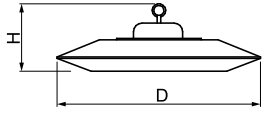

Produktmerkmale

Kategorie	Compact
Familie	ATENA LED COMPACT
Type	ATENA LED COMPACT 25000 OPTICS-120 E IP65 04 840
Index	19.4252.3221.04
EAN	5902107319595

Technische Daten

Lichtquelle	LED
LED-Lichtstrom [lm]	25628
LED-Leistung [W]	136,8
Leuchtenlichtstrom [lm]	24488
Gesamtleistungsaufnahme [W]	147
Leuchten Lichtausbeute [lm/W]	166,6
Farbtemperatur [K]	4000
CRI	>80
SDCM (LED-Quellen)	3
Abstrahlwinkel [°]	(C0-C180) / (C90-C270) - 113,6° / 113,6°
Schutzklasse	I
Schutzart	IP65
Netzspannung	220..240 V, 50..60 Hz
Lebensdauer [h]	100000 (30° C); 100000 (35° C); 72000 (40° C); 50000 (45° C)
Lx/By	L70/B10
Umgebungstemperatur [°C]	-35 ÷ 45
Betriebsgerät	Ein/Aus (E)
Leistungsfaktor cos φ	>0,95
Belastbarkeit der Schaltung	10 (B10), 16 (B16), 10 (C10), 16 (C16)

Technische Daten

Montageart	an Aufhängebügeln
Leuchtenkörper	Aluminium
Leuchtenfarbe	RAL 9005 (schwarz)
Abdeckung	PC (opaleszierendes Polycarbonat)
Stoßfestigkeitsgrad	IK08
Abmessungen [mm]	Ø350 x 105

Lichtverteilung