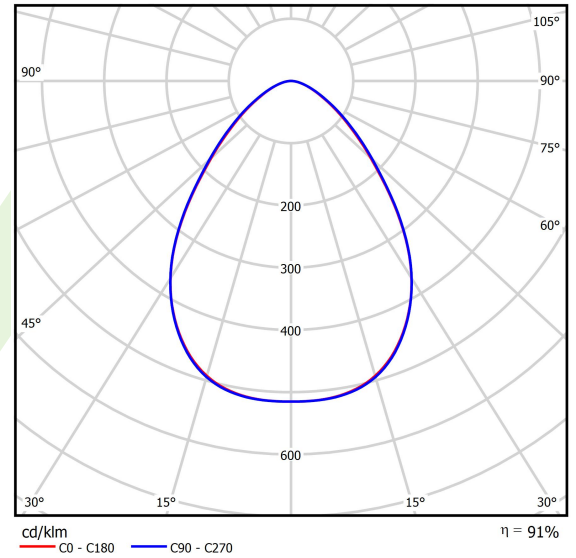

Technische Daten

Montageart	an Aufhängebügeln
Leuchtenkörper	Aluminium
Leuchtenfarbe	RAL 9005 (schwarz)
Abdeckung	PC (opaleszierendes Polycarbonat)
Stoßfestigkeitsgrad	IK08
Gewicht [kg]	2,9
Abmessungen [mm]	Ø400 x 108

Lichtverteilung