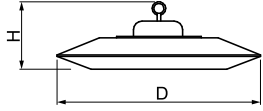

Produktmerkmale

Kategorie	Compact
Familie	ATENA LED COMPACT
Name	ATENA LED COMPACT 17000 OPTICS-90 E IP65 04 840
Index	19.4252.2121.04
EAN	5902107319588

Technische Daten

Lichtquelle	LED
LED-Lichtstrom [lm]	16821
LED-Leistung [W]	92,4
Leuchtenlichtstrom [lm]	15300
Gesamtleistungsaufnahme [W]	98
Leuchten Lichtausbeute [lm/W]	156,1
Farbtemperatur [K]	4000
CRI	>80
SDCM (LED-Quellen)	3
Abstrahlwinkel [°]	(C0-C180) / (C90-C270) - 79,6° / 80°
Schutzklasse	I
Schutzart	IP65
Netzspannung	220..240 V, 50..60 Hz
Lebensdauer [h]	100000 (30° C); 100000 (35° C); 72000 (40° C); 50000 (45° C)
Lx/By	L70/B10
Umgebungstemperatur [°C]	-35 ÷ 45
Betriebsgerät	Ein/Aus (E)
Leistungsfaktor cos φ	>0,95
Belastbarkeit der Schaltung	15 (B10), 15 (B16), 15 (C10), 25 (C16)

Technische Daten

Montageart	an Aufhängebügeln
Leuchtenkörper	Aluminium
Leuchtenfarbe	RAL 9005 (schwarz)
Abdeckung	PC (opaleszierendes Polycarbonat)
Stoßfestigkeitsgrad	IK08
Gewicht [kg]	1,84
Abmessungen [mm]	Ø295 x 102