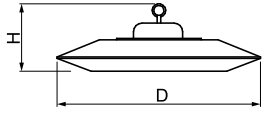

Produktmerkmale

Kategorie	Compact
Familie	ATENA LED COMPACT
Type	ATENA LED COMPACT 17000 OPTICS-90 E IP65 04 840
Index	19.4252.2121.04
EAN	5902107319588

Technische Daten

Lichtquelle	LED
LED-Lichtstrom [lm]	16821
LED-Leistung [W]	92,4
Leuchtenlichtstrom [lm]	15300
Gesamtleistungsaufnahme [W]	98
Leuchten Lichtausbeute [lm/W]	156,1
Farbtemperatur [K]	4000
CRI	>80
SDCM (LED-Quellen)	3
Abstrahlwinkel [°]	(C0-C180) / (C90-C270) - 79,6° / 80°
Schutzklasse	I
Schutzart	IP65
Netzspannung	220..240 V, 50..60 Hz
Lebensdauer [h]	100000 (30° C); 100000 (35° C); 72000 (40° C); 50000 (45° C)
Lx/By	L70/B10
Umgebungstemperatur [°C]	-35 ÷ 45
Betriebsgerät	Ein/Aus (E)
Leistungsfaktor cos φ	>0,95
Belastbarkeit der Schaltung	15 (B10), 15 (B16), 15 (C10), 25 (C16)

Technische Daten

Montageart	an Aufhängebügeln
Leuchtenkörper	Aluminium
Leuchtenfarbe	RAL 9005 (schwarz)
Abdeckung	PC (opaleszierendes Polycarbonat)
Stoßfestigkeitsgrad	IK08
Gewicht [kg]	1,84
Abmessungen [mm]	Ø295 x 102