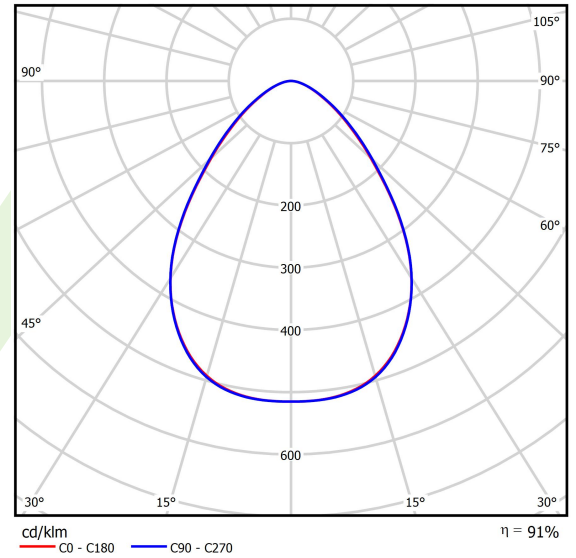

Technische Daten

Montageart	an Aufhängebügeln
Leuchtenkörper	Aluminium
Leuchtenfarbe	RAL 9005 (schwarz)
Abdeckung	PC (opaleszierendes Polycarbonat)
Stoßfestigkeitsgrad	IK08
Gewicht [kg]	1,84
Abmessungen [mm]	Ø295 x 102

Lichtverteilung