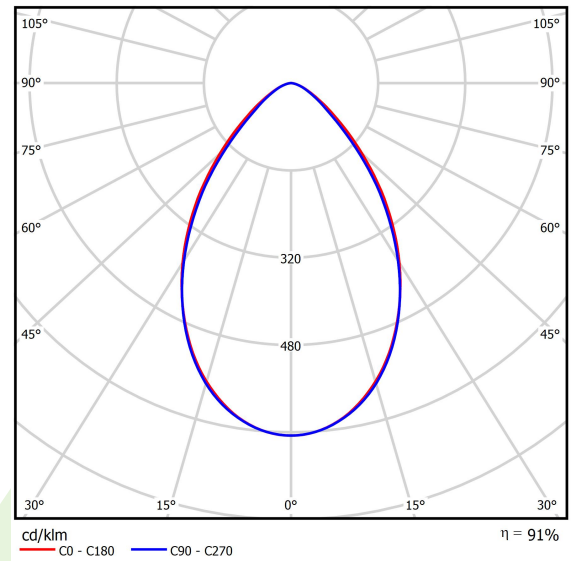

## Beschreibung

Innenbeleuchtung. Montageart: an Aufhängebügeln. Gehäuse aus Aluminium. Farbe - RAL 9005 (schwarz). Abmessungen: Ø400 x 108 mm. Abdeckung: PC (opaleszierendes Polycarbonat). Der Wirkungsgrad des optischen Systems ist 91,14%. Abstrahlwinkel: (C0-C180) / (C90-C270) - 70,8° / 69,6°. Lichtquelle: LED. Farbtemperatur 4000 K. SDCM=3. CRI>80. Lebensdauer: 100000 (30° C); 100000 (35° C); 72000 (40° C); 50000 (45° C) h L70/B10. Leuchtenlichtstrom: 30999 lm. Gesamtleistungsaufnahme: 195 W. Leuchten Lichtausbeute: 159 lm/W. Vorschaltgerät: Ein/Aus (E). Netzspannung 220..240 V, 50..60 Hz. Belastbarkeit der Schaltung: 7 (B10), 12 (B16), 7 (C10), 12 (C16). Umgebungstemperatur: -35 ÷ 45° C. Schutzart: IP65. Stoßfestigkeitsgrad: IK08. Schutzklasse: I.

## Technische Daten

Lichtquelle	<b>LED</b>
LED-Lichtstrom [lm]	<b>34012</b>
LED-Leistung [W]	<b>189,5</b>
Leuchtenlichtstrom [lm]	<b>30999</b>
Gesamtleistungsaufnahme [W]	<b>195</b>
Leuchten Lichtausbeute [lm/W]	<b>159</b>
Farbtemperatur [K]	<b>4000</b>
CRI	<b>&gt;80</b>
SDCM (LED-Quellen)	<b>3</b>
Abstrahlwinkel [°]	<b>(C0-C180) / (C90-C270) - 70,8° / 69,6°</b>
Schutzklasse	<b>I</b>
Schutzart	<b>IP65</b>
Netzspannung	<b>220..240 V, 50..60 Hz</b>
Lebensdauer [h]	<b>100000 (30° C); 100000 (35° C); 72000 (40° C); 50000 (45° C)</b>
Lx/By	<b>L70/B10</b>
Umgebungstemperatur [°C]	<b>-35 ÷ 45</b>
Betriebsgerät	<b>Ein/Aus (E)</b>
Leistungsfaktor cos φ	<b>&gt;0,95</b>
Belastbarkeit der Schaltung	<b>7 (B10), 12 (B16), 7 (C10), 12 (C16)</b>

## Technische Daten

Montageart	<b>an Aufhängebügeln</b>
Leuchtenkörper	<b>Aluminium</b>
Leuchtenfarbe	<b>RAL 9005 (schwarz)</b>
Abdeckung	<b>PC (opaleszierendes Polycarbonat)</b>
Stoßfestigkeitsgrad	<b>IK08</b>
Abmessungen [mm]	<b>Ø400 x 108</b>

## Lichtverteilung