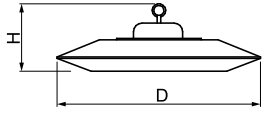

Produktmerkmale

Kategorie	Compact
Familie	ATENA LED COMPACT
Type	ATENA LED COMPACT 34000 OPTICS-60 E IP65 04 840
Index	19.4252.1321.04
EAN	5902107319632

Technische Daten

Lichtquelle	LED
LED-Lichtstrom [lm]	34012
LED-Leistung [W]	189,5
Leuchtenlichtstrom [lm]	30999
Gesamtleistungsaufnahme [W]	195
Leuchten Lichtausbeute [lm/W]	159
Farbtemperatur [K]	4000
CRI	>80
SDCM (LED-Quellen)	3
Abstrahlwinkel [°]	(C0-C180) / (C90-C270) - 70,8° / 69,6°
Schutzklasse	I
Schutzart	IP65
Netzspannung	220..240 V, 50..60 Hz
Lebensdauer [h]	100000 (30° C); 100000 (35° C); 72000 (40° C); 50000 (45° C)
Lx/By	L70/B10
Umgebungstemperatur [°C]	-35 ÷ 45
Betriebsgerät	Ein/Aus (E)
Leistungsfaktor cos φ	>0,95
Belastbarkeit der Schaltung	7 (B10), 12 (B16), 7 (C10), 12 (C16)

Technische Daten

Montageart	an Aufhängebügeln
Leuchtenkörper	Aluminium
Leuchtenfarbe	RAL 9005 (schwarz)
Abdeckung	PC (opaleszierendes Polycarbonat)
Stoßfestigkeitsgrad	IK08
Gewicht [kg]	3,2
Abmessungen [mm]	Ø400 x 108