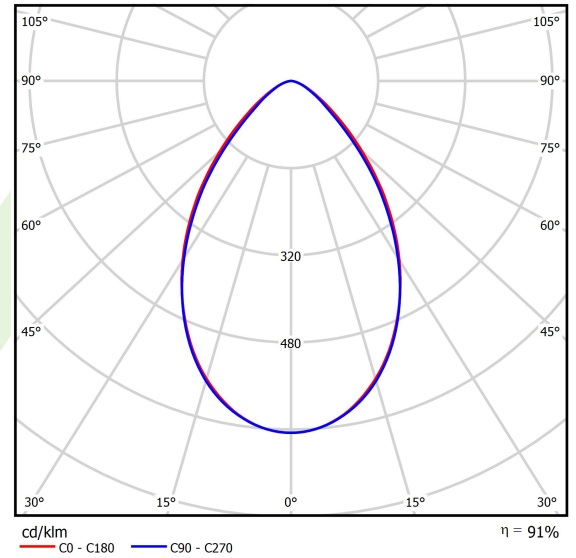

Technische Daten

Montageart	an Aufhängebügeln
Leuchtenkörper	Aluminium
Leuchtenfarbe	RAL 9005 (schwarz)
Abdeckung	PC (opaleszierendes Polycarbonat)
Stoßfestigkeitsgrad	IK08
Gewicht [kg]	3,2
Abmessungen [mm]	Ø400 x 108

Lichtverteilung