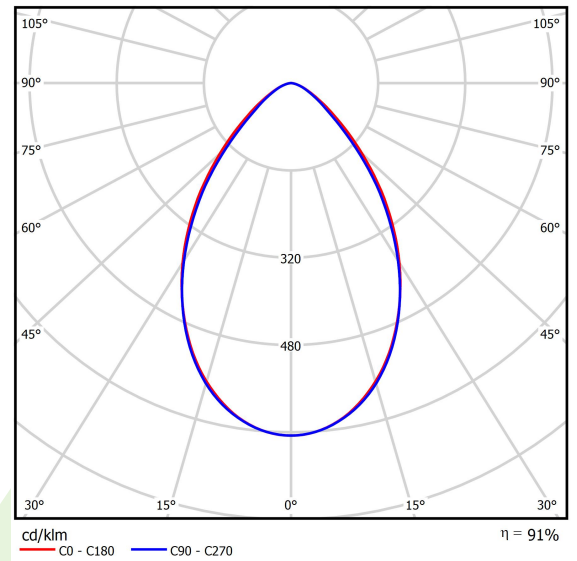

## Beschreibung

Innenbeleuchtung. Montageart: an Aufhängebügeln. Gehäuse aus Aluminium. Farbe - RAL 9005 (schwarz). Abmessungen: Ø350 x 105 mm. Abdeckung: PC (opaleszierendes Polycarbonat). Der Wirkungsgrad des optischen Systems ist 91,14%. Abstrahlwinkel: (C0-C180) / (C90-C270) - 70,8° / 69,6°. Lichtquelle: LED. Farbtemperatur 4000 K. SDCM=3. CRI>80. Lebensdauer: 100000 (30° C); 100000 (35° C); 72000 (40° C); 50000 (45° C) h L70/B10. Leuchtenlichtstrom: 23357 lm. Gesamtleistungsaufnahme: 147 W. Leuchten Lichtausbeute: 158,9 lm/W. Vorschaltgerät: Ein/Aus (E). Netzspannung 220..240 V, 50..60 Hz. Belastbarkeit der Schaltung: 10 (B10), 16 (B16), 10 (C10), 16 (C16). Umgebungstemperatur: -35 ÷ 45° C. Schutzart: IP65. Stoßfestigkeitsgrad: IK08. Schutzklasse: I.

## Technische Daten

Lichtquelle	<b>LED</b>
LED-Lichtstrom [lm]	<b>25628</b>
LED-Leistung [W]	<b>136,8</b>
Leuchtenlichtstrom [lm]	<b>23357</b>
Gesamtleistungsaufnahme [W]	<b>147</b>
Leuchten Lichtausbeute [lm/W]	<b>158,9</b>
Farbtemperatur [K]	<b>4000</b>
CRI	<b>&gt;80</b>
SDCM (LED-Quellen)	<b>3</b>
Abstrahlwinkel [°]	<b>(C0-C180) / (C90-C270) - 70,8° / 69,6°</b>
Schutzklasse	<b>I</b>
Schutzart	<b>IP65</b>
Netzspannung	<b>220..240 V, 50..60 Hz</b>
Lebensdauer [h]	<b>100000 (30° C); 100000 (35° C); 72000 (40° C); 50000 (45° C)</b>
Lx/By	<b>L70/B10</b>
Umgebungstemperatur [°C]	<b>-35 ÷ 45</b>
Betriebsgerät	<b>Ein/Aus (E)</b>
Leistungsfaktor cos φ	<b>&gt;0,95</b>
Belastbarkeit der Schaltung	<b>10 (B10), 16 (B16), 10 (C10), 16 (C16)</b>

## Technische Daten

Montageart	<b>an Aufhängebügeln</b>
Leuchtenkörper	<b>Aluminium</b>
Leuchtenfarbe	<b>RAL 9005 (schwarz)</b>
Abdeckung	<b>PC (opaleszierendes Polycarbonat)</b>
Stoßfestigkeitsgrad	<b>IK08</b>
Abmessungen [mm]	<b>Ø350 x 105</b>

## Lichtverteilung