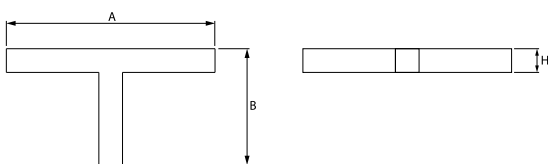

## Informacje o produkcie

Kategoria	Oprawy architektoniczne
Rodzina	PATOS LINE LED CONNECTOR T
Nazwa	PATOS-LINE LED 3900 PLX E 840 LINE-S / CONNECTOR TYPE-TA 600/600/600
Indeks	19.4248.1121.34

## Dane świetlne i elektryczne

Typ źródła	LED
Strumień LED [lm]	3926
Moc LED [W]	20
Strumień oprawy [lm]	2617
Moc oprawy [W]	21,7
Skuteczność świetlna oprawy [lm/W]	120,6
Temperatura barwowa [K]	4000
CRI	>80
SDCM (źródła LED)	3
Kąt rozsyłu światła [°]	(C0-C180) / (C90-C270) - 109° / 107,2°
Klasa ochrony	I
Stopień szczelności	IP20
Zasilanie	220..240 V, 50..60 Hz
Żywotność LED [h]	100000 (1) / 147000 (2)
Lx/By	L80/B10 (1) / L70/B50 (2)
Temperatura otoczenia [°C]	5 ÷ 30
Zasilacz elektroniczny	standard (E)
Współczynnik mocy cos φ	>0,95
Obciążalność obwodów	30 (B10), 48 (B16), 43 (C10), 70 (C16)

## Dane mechaniczne

Montaż	do wbudowania w sufit podwieszany gipsowo-kartonowy
Materiał	blacha stalowa
Kolor	biały
Przesłona	PLX (opalizowane PMMA)
Odporność mechaniczna	IK04
Wymiary [mm]	1126 x 602 x 83
Otwór montażowy [mm]	1127 x 605 x 80