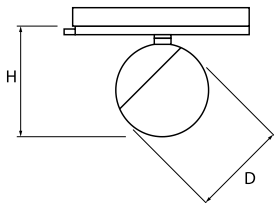

Informacje o produkcie

Kategoria	Projektory
Rodzina	LUMBO LED
Nazwa	LUMBO 1800 60° EDD 04 840 3F
Indeks	19.4123.1323.04
EAN	5902107255688

Dane świetlne i elektryczne

Typ źródła	LED
Strumień LED [lm]	2058
Moc LED [W]	11,3
Strumień oprawy [lm]	1557
Moc oprawy [W]	12,8
Skuteczność świetlna oprawy [lm/W]	121,6
Temperatura barwowa [K]	4000
CRI	>80
SDCM (źródła LED)	3
Kąt rozsyłu światła [°]	(C0-C180) / (C90-C270) - 53,4° / 52°
Klasa ochrony	II
Stopień szczelności	IP20
Zasilanie	220..240 V, 50..60 Hz
Żywotność LED [h]	83000 (1) / 100000 (2) / 100000 (3)
Lx/By	L90/B10 (1) / L80/B10 (2) / L70/B10 (3)
Temperatura otoczenia [°C]	-20 ÷ 35
Zasilacz elektroniczny	DIM DALI (EDD)
Współczynnik mocy cos φ	>0,95
Obciążalność obwodów	16 (B10), 27 (B16), 27 (C10), 44 (C16)

Dane mechaniczne

Montaż	do szyny trójfazowej
Materiał	aluminium
Kolor	RAL 9005 (czarny)
Przesłona	brak
Odporność mechaniczna	IK04
Waga [kg]	1
Wymiary [mm]	Ø120 x 148

Fotometria