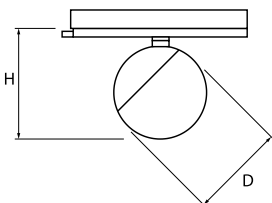

Informacje o produkcie

Kategoria	Projektory
Rodzina	LUMBO LED
Nazwa	LUMBO 1800 60° EDD 04 840 3F
Indeks	19.4123.1323.04

Dane świetlne i elektryczne

Typ źródła	LED
Strumień LED [lm]	2058
Moc LED [W]	11,3
Strumień oprawy [lm]	1557
Moc oprawy [W]	12,8
Skuteczność świetlna oprawy [lm/W]	121,6
Temperatura barwowa [K]	4000
CRI	>80
SDCM (źródła LED)	3
Kąt rozsyłu światła [°]	(C0-C180) / (C90-C270) - 53,4° / 52°
Klasa ochrony	II
Stopień szczelności	IP20
Zasilanie	220..240 V, 50..60 Hz
Żywotność LED [h]	83000 (1) / 100000 (2) / 100000 (3)
Lx/By	L90/B10 (1) / L80/B10 (2) / L70/B10 (3)
Temperatura otoczenia [°C]	-20 ÷ 35
Zasilacz elektroniczny	DIM DALI (EDD)
Współczynnik mocy cos φ	>0,95
Obciążalność obwodów	16 (B10), 27 (B16), 27 (C10), 44 (C16)

Dane mechaniczne

Montaż	do szyny trójfazowej
Materiał	aluminium
Kolor	RAL 9005 (czarny)
Przesłona	brak
Odporność mechaniczna	IK04
Waga [kg]	1
Wymiary [mm]	Ø120 x 148

Fotometria